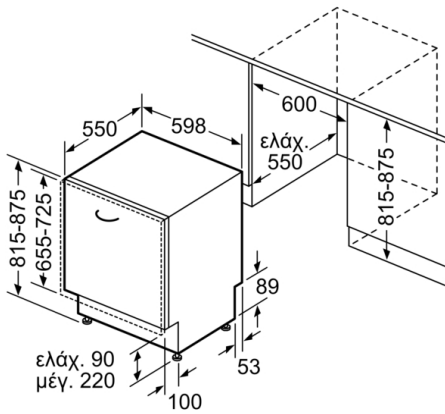

Διαστάσεις εντοιχισμού (u x π x β): 815-875 x 600 x 550 mm

Πιστοποιητικά έγκρισης: CE, VDE

Βάθος με ανοιχτή πόρτα στις 90 μοίρες: 1150 mm

Ρυθμιζόμενα ποδαράκια: Ναι - όλα από εμπρός

Μέγιστο ύψος για τα ποδαράκια: 60 mm

Serie | 4, Πλυντήριο πιάτων πλήρους εντοιχισμού, 60 cm SMV46IX11E

Διαστάσεις σε mm