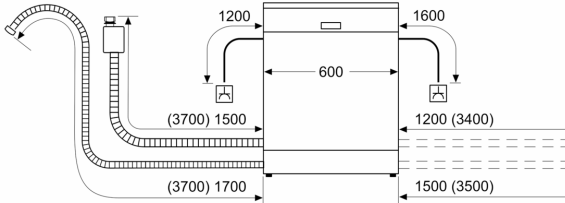

- AquaStop: Bosch εγγύηση σε περίπτωση ζημιών της οικιακής, εξαιτίας διαρροής νερού, για όλη τη διάρκεια ζωής της συσκευής.\*

**Διαστάσεις & εξαρτήματα**

- Διαστάσεις (ΥxΠxB): 84.5x60x60 cm
- Συμπεριλαμβάνεται χωνί συμπλήρωσης αλατιού

## Σειρά 6, Ελεύθερο πλυντήριο πιάτων, 60 cm, Brushed steel anti-fingerprint SMS6ZDI11E

Διαστάσεις σε mm

⌘ Πρίζα  
( ) Τιμές με σετ επέκτασης