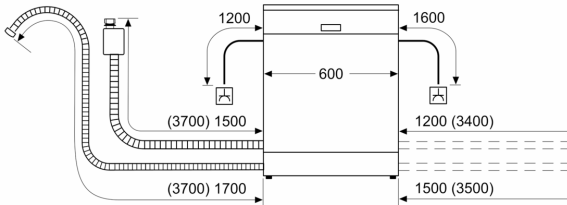

Διαστάσεις & εξαρτήματα

- Διαστάσεις (ΥxΠxB): 84.5x60x60 cm
- Συμπεριλαμβάνεται χωνί συμπλήρωσης αλατιού

1

Κλίμακα ενεργειακών κλάσεων από A έως G

² Κατανάλωση ενέργειας σε kWh ανά 100 κύκλους πλύσης (στο πρόγραμμα Οικονομικό 50 °C)

**Σειρά 6, Ελεύθερο πλυντήριο πιάτων,
60 cm, Brushed steel anti-fingerprint
SMS6ZDI08E**

Διαστάσεις σε mm

⚡ Πρίζα
() Τιμές με σετ επέκτασης