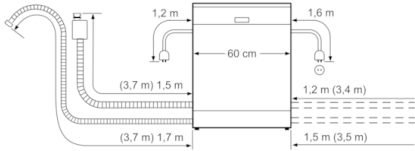

**Serie | 6, Ελεύθερο πλυντήριο πιάτων, 60 cm,  
Λευκό  
SMS68MW06E**

( ) Werte mit Verlängerungssatz