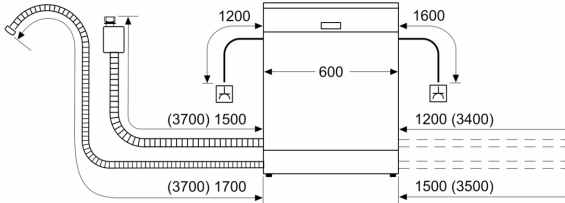

#### Διαστάσεις & εξαρτήματα

- Διαστάσεις (ΥxΠxB): 84.5x60x60 cm
- Αγγλικά

## Σειρά 4, Ελεύθερο πλυντήριο πιάτων, 60 cm, Λευκό SMS4HVW00E

Διαστάσεις σε mm

⚡ Πρίζα  
( ) Τιμές με σετ επέκτασης