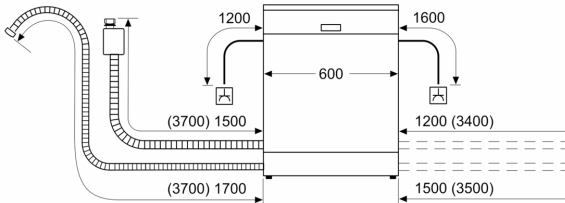

Διαστάσεις & εξαρτήματα

- Διαστάσεις (ΥxΠxB): 84.5x60x60 cm

1

Κλίμακα ενεργειακών κλάσεων από A έως G

² Κατανάλωση ενέργειας σε kWh ανά 100 κύκλους πλύσης (στο πρόγραμμα Οικονομικό 50 °C)

³ Κατανάλωση νερού σε λίτρα ανά κύκλο πλύσης (στο πρόγραμμα Οικονομικό 50 °C)

Διαστάσεις σε mm

⌘ Πρίζα
() Τιμές με σετ επέκτασης