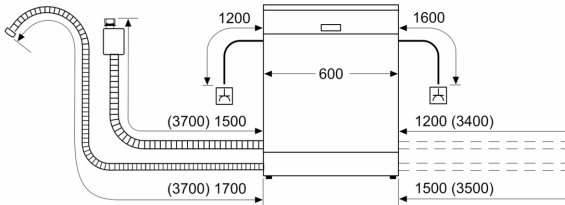

#### Διαστάσεις & εξαρτήματα

- Διαστάσεις (ΥxΠxB): 84.5x60x60 cm

1

Κλίμακα ενεργειακών κλάσεων από A έως G

<sup>2</sup> Κατανάλωση ενέργειας σε kWh ανά 100 κύκλους πλύσης (στο πρόγραμμα Οικονομικό 50 °C)

<sup>3</sup> Κατανάλωση νερού σε λίτρα ανά κύκλο πλύσης (στο πρόγραμμα Οικονομικό 50 °C)

## Σειρά 4, Ελεύθερο πλυντήριο πιάτων, 60 cm, Brushed steel anti-fingerprint SMS4HVI00E

Διαστάσεις σε mm

⚡ Πρίζα

( ) Τιμές με σετ επέκτασης