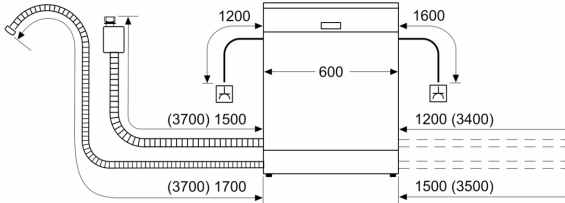

Διαστάσεις & εξαρτήματα

- Διαστάσεις (ΥxΠxB): 84.5x60x60 cm

1

Κλίμακα ενεργειακών κλάσεων από A έως G

² Κατανάλωση ενέργειας σε kWh ανά 100 κύκλους πλύσης (στο πρόγραμμα Οικονομικό 50 °C)

³ Κατανάλωση νερού σε λίτρα ανά κύκλο πλύσης (στο πρόγραμμα Οικονομικό 50 °C)

⁴ Διάρκεια προγράμματος Οικονομικό 50 °C

*Παρακαλώ βρείτε τους όρους της εγγύησης στο https://media3.bsh-group.com/Documents/MCDOC02970501_aquastop.pdf

**Σειρά 4, Ελεύθερο πλυντήριο πιάτων,
60 cm, Λευκό
SMS4HTW33E**

Διαστάσεις σε mm

⚡ Πρίζα
() Τιμές με σετ επέκτασης