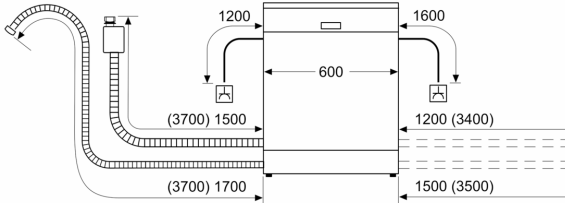

#### Διαστάσεις & εξαρτήματα

- Διαστάσεις (ΥxΠxB): 84.5x60x60 cm
- Ανοξείδωτο/Polinox

**Σειρά 4, Ελεύθερο πλυντήριο πιάτων,  
60 cm, Λευκό  
SMS4HTW00E**

Διαστάσεις σε mm

⚡ Πρίζα  
( ) Τιμές με σετ επέκτασης