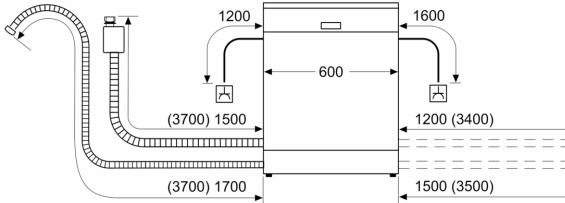

#### Διαστάσεις & εξαρτήματα

- Διαστάσεις (ΥxΠxB): 84.5x60x60 cm

1

Κλίμακα ενεργειακών κλάσεων από A έως G

<sup>2</sup> Κατανάλωση ενέργειας σε kWh ανά 100 κύκλους πλύσης (στο πρόγραμμα Οικονομικό 50 °C)

<sup>3</sup> Κατανάλωση νερού σε λίτρα ανά κύκλο πλύσης (στο πρόγραμμα Οικονομικό 50 °C)

## Σειρά 4, Ελεύθερο πλυντήριο πιάτων, 60 cm, Brushed steel anti-fingerprint SMS4HTI33E

Διαστάσεις σε mm

⌘ Πρίζα  
( ) Τιμές με σετ επέκτασης