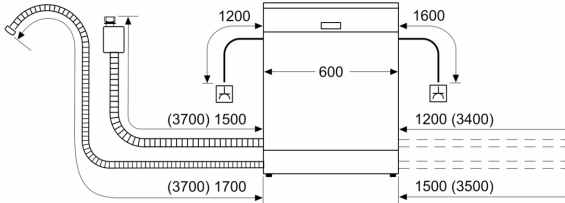

Διαστάσεις & εξαρτήματα

- Διαστάσεις (ΥxΠxΒ): 84.5x60x60 cm

Χαρακτηριστικά ασφαλείας

- Πρόσθετες λειτουργίες μέσω της εφαρμογής Home Connect: HygienePlus, Silence on demand
- Ανοξειδωτο/Polinox

- Αγγλικά
- (AntiFinger)

Σειρά 4, Ελεύθερο πλυντήριο πιάτων, 60 cm, Brushed steel anti-fingerprint SMS4HTI00E

Διαστάσεις σε mm

⚡ Πρίζα
() Τιμές με σετ επέκτασης