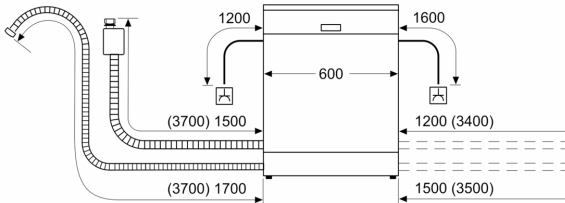

Διαστάσεις & εξαρτήματα

- Διαστάσεις (ΥxΠxB): 84.5x60x60 cm
- Συμπεριλαμβάνεται χωνί συμπλήρωσης αλατιού

1

Κλίμακα ενεργειακών κλάσεων από A έως G

² Κατανάλωση ενέργειας σε kWh ανά 100 κύκλους πλύσης (στο πρόγραμμα Οικονομικό 50 °C)

**Σειρά 4, Ελεύθερο πλυντήριο πιάτων,
60 cm, Λευκό
SMS4HMW02E**

Διαστάσεις σε mm

⚡ Πρίζα
() Τιμές με σετ επέκτασης