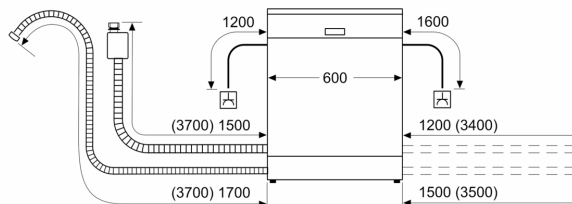

#### Διαστάσεις & εξαρτήματα

- Διαστάσεις (ΥxΠxΒ): 84.5x60x60 cm
- Συμπεριλαμβάνεται χωνί συμπλήρωσης αλατιού
- Υλικό καμπίνας: Ανοξείδωτο ατσάλι

## Σειρά 4, Ελεύθερο πλυντήριο πιάτων, 60 cm, Brushed steel anti-fingerprint SMS4HMI06E

Διαστάσεις σε mm

⌘ Πρίζα  
( ) Τιμές με σετ επέκτασης