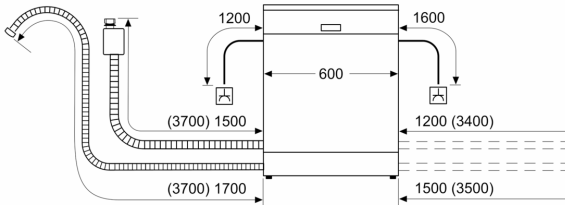

Διαστάσεις & εξαρτήματα

- Διαστάσεις (ΥxΠxB): 84.5x60x60 cm
- Συμπεριλαμβάνεται χωνί συμπλήρωσης αλατιού

1

Κλίμακα ενεργειακών κλάσεων από A έως G

² Κατανάλωση ενέργειας σε kWh ανά 100 κύκλους πλύσης (στο

πρόγραμμα Οικονομικό 50 °C)

³ Κατανάλωση νερού σε λίτρα ανά κύκλο πλύσης (στο πρόγραμμα Οικονομικό 50 °C)

Σειρά 4, Ελεύθερο πλυντήριο πιάτων, 60 cm, Brushed steel anti-fingerprint SMS4HMI02E

Διαστάσεις σε mm