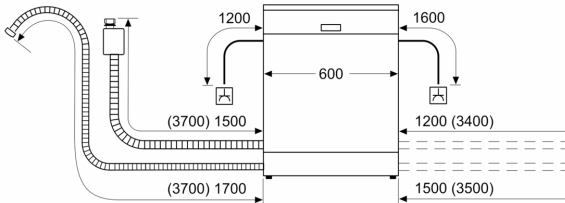

Διαστάσεις & εξαρτήματα

- Συμπεριλαμβάνεται χωνί συμπλήρωσης αλατιού
- Διαστάσεις (ΥxΠxB): 84.5x60x60 cm

1

Κλίμακα ενεργειακών κλάσεων από A έως G

² Κατανάλωση ενέργειας σε kWh ανά 100 κύκλους πλύσης (στο πρόγραμμα Οικονομικό 50 °C)

Σειρά 4, Ελεύθερο πλυντήριο πιάτων, 60 cm, Brushed steel anti-fingerprint SMS4HDI52E

Διαστάσεις σε mm

⌘ Πρίζα
() Τιμές με σετ επέκτασης