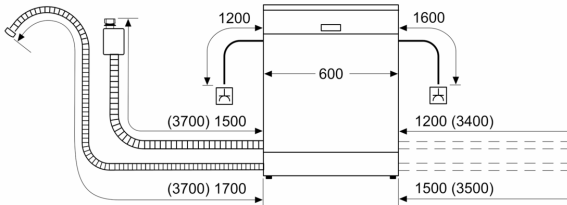

#### Διαστάσεις & εξαρτήματα

- Διαστάσεις (ΥxΠxΒ): 84.5x60x60 cm
- Συμπεριλαμβάνεται χωνί συμπλήρωσης αλατιού
- Πρόσθετες λειτουργίες μέσω της εφαρμογής Home Connect: HygienePlus, Silence on demand
- Αγγλικά

## Σειρά 4, Ελεύθερο πλυντήριο πιάτων, 60 cm, Brushed steel anti-fingerprint SMS4ENI06E

Διαστάσεις σε mm

⚡ Πρίζα  
( ) Τιμές με σετ επέκτασης