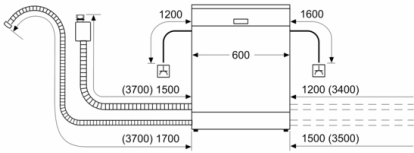

Ενδείξεις & χειρισμός συσκευής

- Οθόνη ένδειξης υπολειπόμενου χρόνου προγράμματος
- Προεπιλογή χρόνου έναρξης 1-24 ώρες
- Ηλεκτρονική ένδειξη συμπλήρωσης αλατιού, λαμπρυντικού

Χαρακτηριστικά ασφαλείας

- AquaStop: Bosch εγγύηση σε περίπτωση ζημιών της οικοσκευής, εξαιτίας διαρροής νερού, για όλη τη διάρκεια ζωής της συσκευής.*
- Κλειδωμα ασφαλείας για παιδιά

*Παρακαλώ βρείτε τους όρους της εγγύησης στο https://media3.bsh-group.com/Documents/MCDOC02970501_aquastop.pdf

**Serie | 4, Ελεύθερο πλυντήριο πιάτων, 60 cm,
Χρώμα ανοξείδωτου ατσάλιού
SMS46KI03E**

Διαστάσεις σε mm