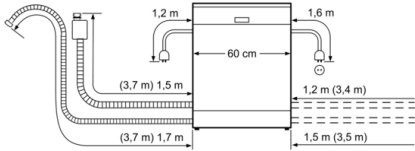

**Serie | 2, Ελεύθερο πλυντήριο πιάτων, 60 cm,
Χρώμα ανοξείδωτου ατσάλιού
SMS25AI02E**

( ) Werte mit Verlängerungssatz