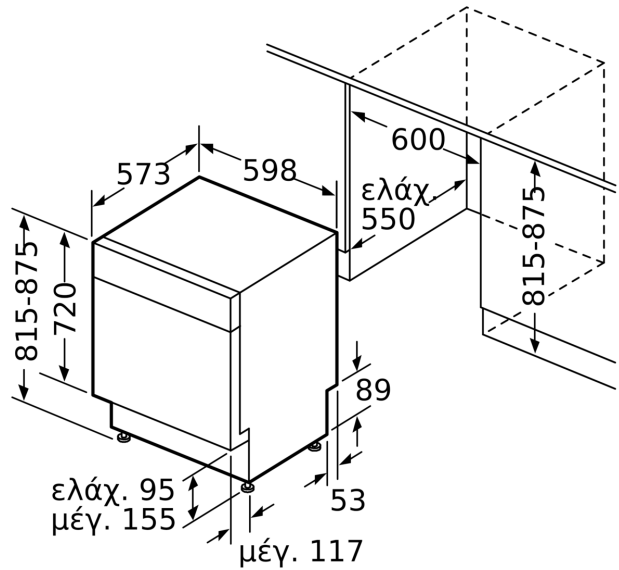

Διαστάσεις & εξαρτήματα

- Συμπεριλαμβάνεται χωνί συμπλήρωσης αλατιού
- Συμπεριλαμβάνεται προστασία από υδρατμούς
- Διαστάσεις (ΥxΠxB): 81.5x59.8x57.3 cm

1

Κλίμακα ενεργειακών κλάσεων από A έως G

2 Κατανάλωση ενέργειας σε kWh ανά 100 κύκλους πλύσης (στο πρόγραμμα Οικονομικό 50 °C)

**Σειρά 4, Υποτοιχιζόμενο πλυντήριο
πιάτων, 60 cm, Brushed steel
anti-fingerprint
SMP4ECS79S**

Διαστάσεις σε mm

⚡ Πρίζα
() Τιμές με σετ επέκτασης

Διαστάσεις σε m