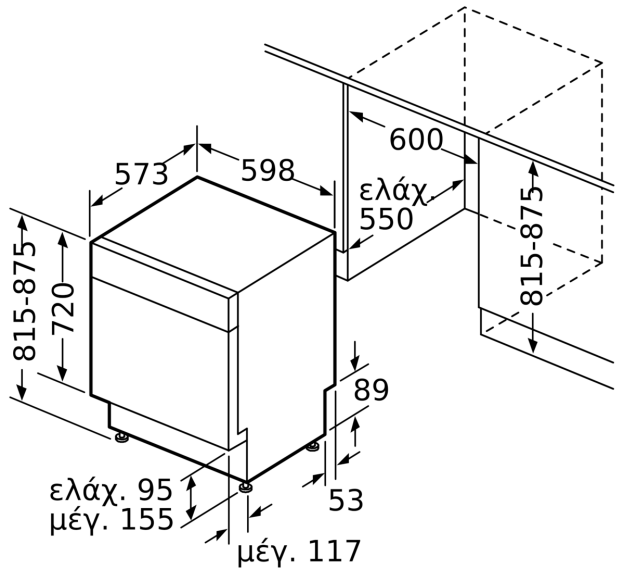

Διαστάσεις & εξαρτήματα

- Διαστάσεις (ΥxΠxΒ): 81.5x59.8x57.3 cm
- Συμπεριλαμβάνεται χωνί συμπλήρωσης αλατιού
- Συμπεριλαμβάνεται προστασία από υδρατμούς

**Σειρά 4, Υποτοιχιζόμενο πλυντήριο
πιάτων, 60 cm, Brushed black steel
anti-fingerprint
SMP4ECC79S**

Διαστάσεις σε mm

⚡ Πρίζα
() Τιμές με σετ επέκτασης

Διαστάσεις σε m