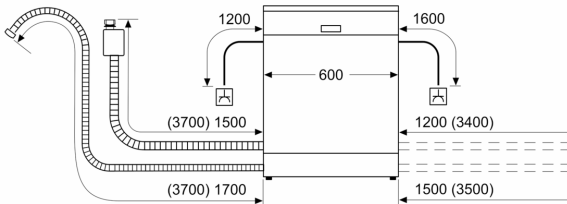

Διαστάσεις & εξαρτήματα

- Διαστάσεις (ΥxΠxΒ): 81.5x59.8x57.3 cm
- Συμπεριλαμβάνεται χωνί συμπλήρωσης αλατιού
- Συμπεριλαμβάνεται προστασία από υδρατμούς

**Σειρά 4, Υποτοιχιζόμενο πλυντήριο
πιάτων, 60 cm, Brushed black steel
anti-fingerprint
SMP4ECC79S**

Διαστάσεις σε mm

⚡ Πρίζα
() Τιμές με σετ επέκτασης

Διαστάσεις σε m