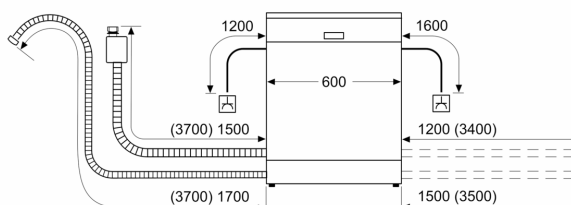

- Κλείδωμα ασφαλείας για παιδιά

Διαστάσεις & εξαρτήματα

- Διαστάσεις (ΥxΠxB): 81.5x59.8x57.3 cm
- Αγγλικά
- Ανοξειδωτο/Polinox

Χαρακτηριστικά ασφαλείας

1

Κλίμακα ενεργειακών κλάσεων από A έως G

² Κατανάλωση ενέργειας σε kWh ανά 100 κύκλους πλύσης (στο πρόγραμμα Οικονομικό 50 °C)

**Σειρά 4, Εντοιχιζόμενο πλυντήριο
πίατων με εμφανή μετόπη, 60 cm,
Brushed steel anti-fingerprint
SMI4HTS31E**

Διαστάσεις σε mm

⚡ Πρίζα
() Τιμές με σετ επέκτασης