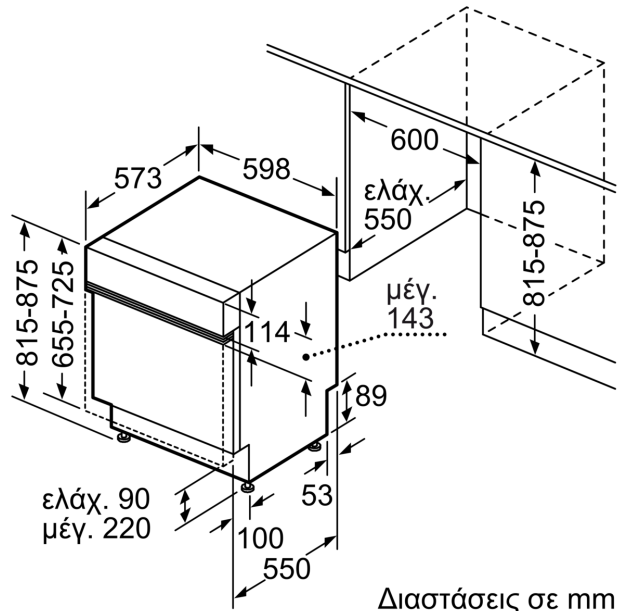

#### Διαστάσεις & εξαρτήματα

- Διαστάσεις (ΥxΠxΒ): 81.5x59.8x57.3 cm

**Σειρά 4, Εντοιχιζόμενο πλυντήριο  
πιάτων με εμφανή μετόπη, 60 cm,  
Μαύρο  
SMI4HTB31E**

Διαστάσεις σε mm

⚡ Πρίζα  
( ) Τιμές με σετ επέκτασης

Διαστάσεις σε mm