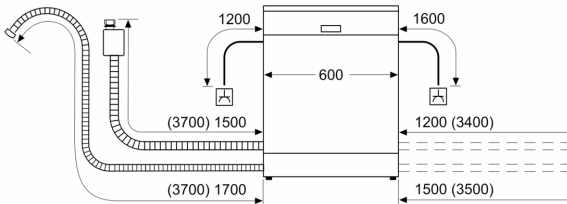

#### Διαστάσεις & εξαρτήματα

- Διαστάσεις (ΥxΠxΒ): 81.5x59.8x57.3 cm

#### Χαρακτηριστικά ασφαλείας

- Αγγλικά
- Ανοξειδωτο/Polinox

1

Κλίμακα ενεργειακών κλάσεων από A έως G

<sup>2</sup> Κατανάλωση ενέργειας σε kWh ανά 100 κύκλους πλύσης (στο πρόγραμμα Οικονομικό 50 °C)

<sup>3</sup> Κατανάλωση νερού σε λίτρα ανά κύκλο πλύσης (στο πρόγραμμα Οικονομικό 50 °C)

**Σειρά 4, Εντοιχιζόμενο πλυντήριο  
πιάτων με εμφανή μετόπη, 60 cm,  
Μαύρο  
SMI4HTB31E**

Διαστάσεις σε mm

⚡ Πρίζα  
( ) Τιμές με σετ επέκτασης

Διαστάσεις σε mm