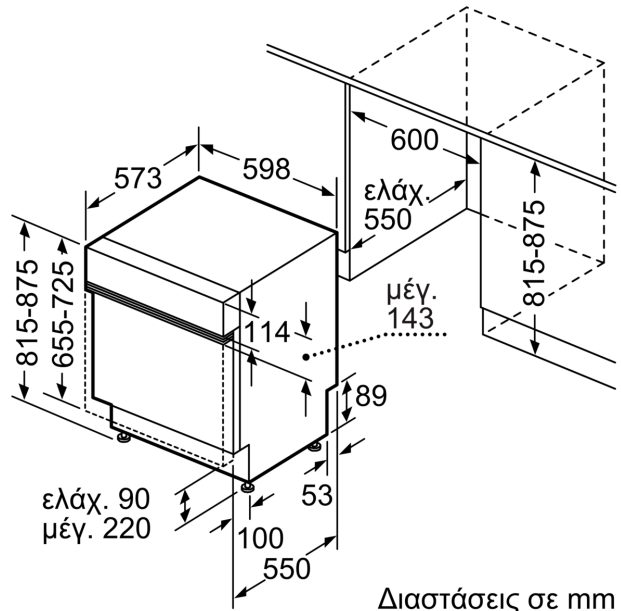

Διαστάσεις & εξαρτήματα

- Έλασμα προστασίας από υδρατμούς
- Διαστάσεις (ΥxΠxB): 81.5x59.8x57.3 cm

1

Κλίμακα ενεργειακών κλάσεων από A έως G

² Κατανάλωση ενέργειας σε kWh ανά 100 κύκλους πλύσης (στο πρόγραμμα Οικονομικό 50 °C)

**Σειρά 4, Εντοιχιζόμενο πλυντήριο
πιάτων με εμφανή μετόπη, 60 cm,
INOX
SGI4HVS31E**

Διαστάσεις σε mm

⚡ Πρίζα
() Τιμές με σετ επέκτασης

Διαστάσεις σε mm