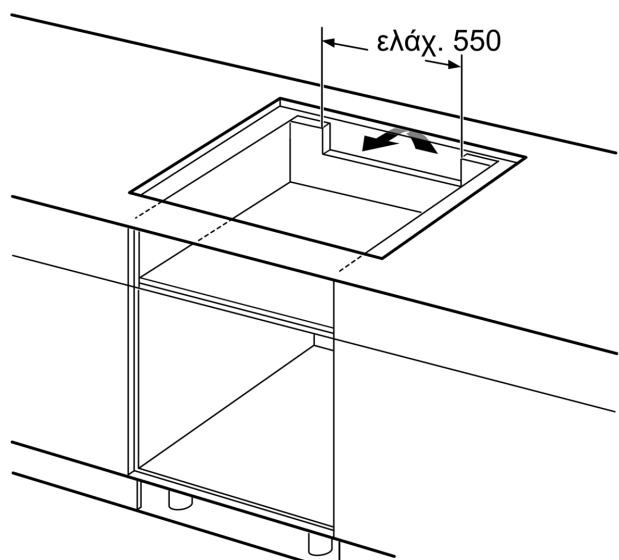

Διαστάσεις

- Διαστάσεις συσκευής (ΥxΠxB mm): 51 x 816 x 527
- Διαστάσεις εντοιχισμού (ΥxΠxB mm) : 51 x 750 x (490 - 500)

**Σειρά 8, Επαγωγικές εστίες, 80 cm,
Μαύρο, εντοιχιζόμενη με πλαίσιο
PXY898DX6E**

① Πρέπει να προβλέπεται μια σχισμή εξαερισμού

Διαστάσεις σε mm

Διαστάσεις σε mm

A: Ελάχιστη απόσταση από το άνοιγμα της βάσης εστιών μέχρι τον τοίχο.
B: Βάθος βυθίσματος
C: Το διάκενο μεταξύ της επιφάνειας εργασίας και του πάνω μέρους της μπροστινής πλευράς του φούρνου, πρέπει να είναι 30 mm. Βλέπε τις απαιτήσεις χώρου για τον φούρνο.

Διαστάσεις σε mm