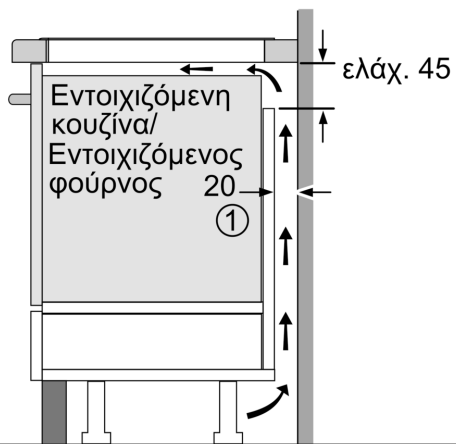

Τεχνικά στοιχεία

Προϊοντική κατηγορία: Εστίες μαγειρέματος
Εντοιχιζόμενη / Ελεύθερη: Εντοιχιζόμενη συσκευή
Τύπος λειτουργίας: Ηλεκτρική
Αριθμός εστιών: 4
Διαστάσεις εντοιχισμού (u x π x β): 51 x 750-780 x 490-500 mm
Πλάτος: 816 mm
Διαστάσεις Εσωτερικής μονάδας: (ΥxΠxΒ): 51 x 816 x 527 mm
Διαστάσεις συσκευασμένου προϊόντος (ΥxΠxΒ): ... 120 x 950 x 600 mm
Καθαρό βάρος: 16.1 kg
Μεικτό βάρος: 19.8 kg
Ενδεικτική λυχνία εναπομένουσας θερμότητας: Ξεχωριστή
Θέση πάνελ ελέγχου: Μπροστινό τμήμα βάσης εστιών
Βασικό υλικό επιφανειών: Υαλοκεραμική
Χρώμα επιφανειών: Μαύρο
Μήκος καλωδίου ηλεκτρικής παροχής: 110.0 cm
Κωδικός EAN: 4242005140152
Τάση: 220-240 V
Συχνότητα: 50; 60 Hz

Τεχνικά χαρακτηριστικά

- Χειριστήριο DirectSelect Premium: άμεσος έλεγχος της ισχύος μέσω της ιδιαίτερα μεγάλης μπάρας αφής που φωτίζεται (η οποία είναι αόρατη όταν η εστία είναι απενεργοποιημένη).
- 17 βαθμίδες ισχύος: ακριβής προσαρμογή της θερμότητας σε 17 επίπεδα (9 κύρια επίπεδα και 8 ενδιάμεσα επίπεδα).
- 2 ευέλικτες επαγωγικές ζώνες Flex: χρησιμοποιήστε μαγειρικά σκεύη οποιουδήποτε σχήματος ή μέγεθους και τοποθετήστε τα όπου θέλετε εντός της ζώνης μαγειρέματος μήκους 40 εκατοστών.
- Οι ζώνες μαγειρέματος συνδέονται αυτόματα ή χωρίζονται με βάση το σχήμα και το μέγεθος των μαγειρικών σκευών που τοποθετούνται πάνω σε αυτές.
- Μπροστά αριστερά : 200 mm, 230 mm, 2.2 KW (μέγιστη ισχύς 3.7 KW)
- Πίσω αριστερά : 200 mm, 230 mm, 2.2 KW (μέγιστη ισχύς 3.7 KW)
- Πίσω δεξιά: 200 mm, 230 mm , 2.2 KW (μέγιστη ισχύς 3.7 KW)
- Μπροστά δεξιά: 200 mm, 230 mm, 2.2 KW (μέγιστη ισχύς 3.7 KW)

Διαστάσεις

- Διαστάσεις συσκευής (ΥxΠxB mm): 51 x 816 x 527
- Διαστάσεις εντοιχισμού (ΥxΠxB mm) : 51 x 750 x (490 - 500)

**Σειρά 8, Επαγωγικές εστίες, 80 cm,
Μαύρο, εντοιχιζόμενη με πλαίσιο
PXY898DX6E**