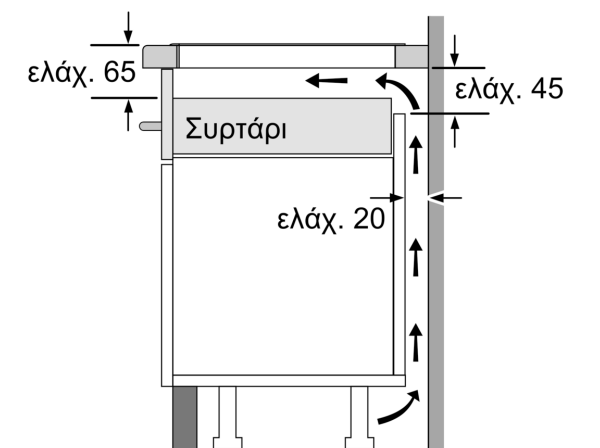

Διαστάσεις

- Διαστάσεις συσκευής (ΥxΠxB mm): 51 x 816 x 527
- Διαστάσεις εντοιχισμού (ΥxΠxB mm) : 51 x 750 x (490 - 500)

**Σειρά 8, Επαγωγικές εστίες, 80 cm,
Μαύρο, εντοιχιζόμενη με πλαίσιο
PXY898DX6E**

① Πρέπει να προβλέπεται μια σχισμή εξαερισμού

Διαστάσεις σε mm

Διαστάσεις σε mm

A: Ελάχιστη απόσταση από το άνοιγμα της βάσης εστιών μέχρι τον τοίχο.
B: Βάθος βυθίσματος
C: Το διάκενο μεταξύ της επιφάνειας εργασίας και του πάνω μέρους της μπροστινής πλευράς του φούρνου, πρέπει να είναι 30 mm. Βλέπε τις απαιτήσεις χώρου για τον φούρνο.

Διαστάσεις σε mm