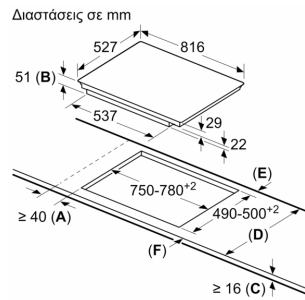

Τεχνικά στοιχεία

Προϊοντική κατηγορία: Εστίες μαγειρέματος
Εντοιχιζόμενη / Ελεύθερη: Εντοιχιζόμενη συσκευή
Τύπος λειτουργίας: Ηλεκτρική
Αριθμός εστιών: 4
Διαστάσεις εντοιχισμού (u x π x β): 51 x 750-780 x 490-500 mm
Πλάτος: 816 mm
Διαστάσεις Εσωτερικής μονάδας: (ΥxΠxΒ): 51 x 816 x 527 mm
Διαστάσεις συσκευασμένου προϊόντος (ΥxΠxΒ): ... 120 x 950 x 600 mm
Καθαρό βάρος: 16.1 kg
Μεικτό βάρος: 19.8 kg
Ενδεικτική λυχνία εναπομένουσας θερμότητας: Ξεχωριστή
Θέση πάνελ ελέγχου: Μπροστινό τμήμα βάσης εστιών
Βασικό υλικό επιφανειών: Υαλοκεραμική
Χρώμα επιφανειών: Μαύρο
Μήκος καλωδίου ηλεκτρικής παροχής: 110.0 cm
Κωδικός EAN: 4242005140152
Τάση: 220-240 V
Συχνότητα: 50; 60 Hz

Διαστάσεις

- Διαστάσεις συσκευής (ΥxΠxB mm): 51 x 816 x 527
- Διαστάσεις εντοιχισμού (ΥxΠxB mm) : 51 x 750 x (490 - 500)

**Σειρά 8, Επαγωγικές εστίες, 80 cm,
Μαύρο, εντοιχιζόμενη με πλαίσιο
PXY898DX6E**

① Πρέπει να προβλέπεται μια σχισμή εξαερισμού

Διαστάσεις σε mm

Διαστάσεις σε mm

A: Ελάχιστη απόσταση από το άνοιγμα της βάσης εστιών μέχρι τον τοίχο.
B: Βάθος βυθίσματος
C: Το διάκενο μεταξύ της επιφάνειας εργασίας και του πάνω μέρους της μπροστινής πλευράς του φούρνου, πρέπει να είναι 30 mm. Βλέπε τις απαιτήσεις χώρου για τον φούρνο.

Διαστάσεις σε mm