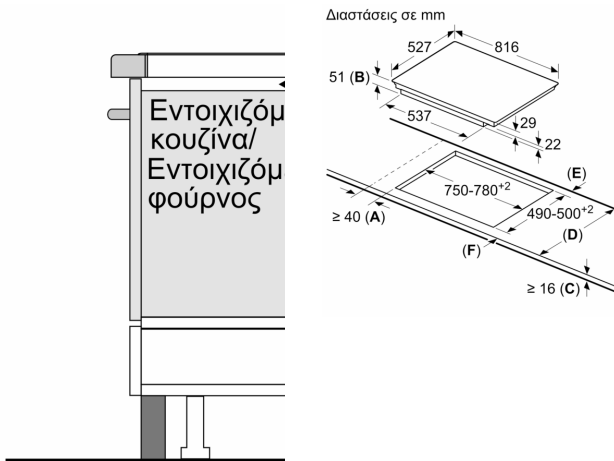

**Σειρά 8, Επαγωγικές εστίες, 80 cm,
Μαύρο, εντοιχιζόμενη με πλαίσιο
PXY875KW1E**

① Πρέπει να προβλέπτε
για σχισμή εξαερισμ