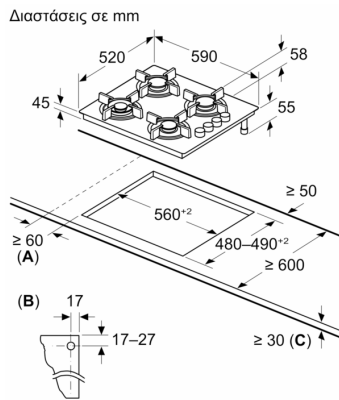

**Τεχνικά στοιχεία**

Προϊοντική κατηγορία: ..... Εστία αερίου με ενσ. διακόπτες  
Εντοιχιζόμενη / Ελεύθερη: .....Εντοιχιζόμενη συσκευή  
Τύπος λειτουργίας: .....Γκάζι  
Αριθμός εστιών: ..... 4  
Τύπος μηχανισμών ελέγχου: ..... Διακόπτες sword  
Διαστάσεις εντοιχιισμού (u x π x β): ..... 45 x 560-562 x 480-492 mm  
Πλάτος: ..... 590 mm  
Διαστάσεις Εσωτερικής μονάδας: (ΥxΠxΒ): ..... 56 x 590 x 520 mm  
Διαστάσεις συσκευασμένου προϊόντος (ΥxΠxΒ): ... 141 x 651 x 578 mm  
Καθαρό βάρος: ..... 8.8 kg  
Μεικτό βάρος: ..... 9.7 kg  
Ενδεικτική λυχνία εναπομένουσας θερμότητας: ..... χωρίς  
Θέση πάνελ ελέγχου: ..... Πλαϊνό τμήμα βάσης εστιών  
Βασικό υλικό επιφανειών: ..... Σκληρυμένο κρύσταλλο  
Χρώμα επιφανειών: ..... Μαύρο  
Χρώμα πλαισίου: ..... Μαύρο  
Μήκος καλωδίου ηλεκτρικής παροχής: ..... 100.0 cm  
Κωδικός EAN: ..... 4242002834313  
Προδιαγραφές σύνδεσης με αέριο: ..... 7400 W  
Ηλεκτρικό ρεύμα: ..... 3 A  
Τάση: ..... 220-240 V  
Συχνότητα: ..... 60; 50 Hz

### **Τεχνικά χαρακτηριστικά**

- Σκληρυμένη κρυστάλλινη επιφάνεια
- Επίπεδη πρόσοψη: εγκαταστήστε την εστία είτε στο ίδιο επίπεδο είτε ελαφρώς υπερυψωμένη στον πάγκο εργασίας.
- Βάσεις για τα σκεύη από ασάλι
- 4 καυστήρες αερίου
- Μπροστά αριστερά: Καυστήρας υψηλής απόδοσης έως 3 kW (ανάλογα με τον τύπο αερίου)
- Πίσω αριστερά: Καυστήρας standard έως 1.7 KW (ανάλογα με τον τύπο αερίου)
- Πίσω δεξιά: Καυστήρας κανονικής απόδοσης έως 1.7 KW (ανάλογα με τον τύπο αερίου)
- Μπροστά δεξιά: Καυστήρας οικονομικής λειτουργίας έως 1 KW (ανάλογα με τον τύπο αερίου)

### **Διαστάσεις**

- Διαστάσεις συσκευής (ΥxΠxΒ): 56 x 590 x 520
- Διαστάσεις εντοιχισμού (ΥxΠxΒ mm) : 45 x 560 x (480 - 492)

**Σειρά 2, Εστίες αερίου, 60 cm,  
Σκληρυμένο κρύσταλλο, Μαύρο  
POP6B6B80**