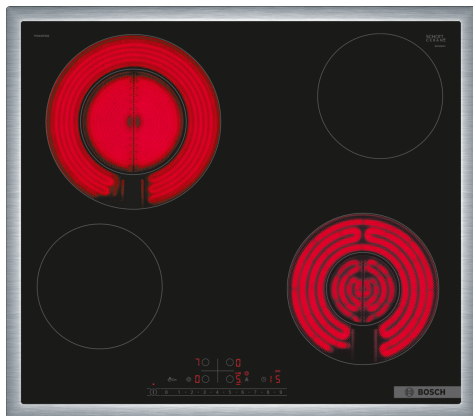

**Σειρά 6, Ηλεκτρικές εστίες, 60 cm,  
Μαύρο, εντοιχιζόμενη με πλαίσιο  
PKG645FB2E**

**Προαιρετικά εξαρτήματα**

HEZ32WA00	ΘΕΡΜΟΜΕΤΡΟ ΨΗΤΟΥ HEZ32WA00
HEZ390090	Accessories electric cookers/ovens
HEZ392617	Accessories electric cookers/ovens
HEZ9SE030	ΣΕΤ 3 ΕΠΑΓΩΓΙΚΩΝ ΣΚΕΥΩΝ HEZ 9SE030

**Η κεραμική βάση εστιών: κάνει το  
μαγείρεμα και το καθάρισμα ιδιαίτερα  
εύκολο.**

- **DirectSelect:** επιλέξτε εύκολα τη ζώνη μαγειρέματος, τη βαθμίδα ισχύος & επιπλέον λειτουργίες.
- **18 και 21 εκατοστών επεκτάσιμες ζώνες μαγειρέματος.**
- **Περιμετρικό πλαίσιο:** Ένα πλαίσιο από ανοξείδωτο χάλυβα γύρω από την εστία, ιδανικό για την εγκατάσταση σε υπάρχουσες εγκοπές πάγκου.
- **ReStart:** εάν κάτι πάει στραβά κατά το μαγείρεμα, όπως για παράδειγμα να ξεχειλίζει το φαγητό, οι εστίες απενεργοποιούνται αυτόματα, αποθηκεύοντας τις τελευταίες ρυθμίσεις.
- **Timer με λειτουργία απενεργοποίησης:** απενεργοποιεί την επιλεγμένη ζώνη μαγειρέματος μετά από την ώρα λειτουργίας που έχετε εσείς ορίσει.

## **Σειρά 6, Ηλεκτρικές εστίες, 60 cm, Μαύρο, εντοιχιζόμενη με πλαίσιο PKG645FB2E**

**Η κεραμική βάση εστιών: κάνει το μαγείρεμα και το καθάρισμα ιδιαίτερα εύκολο.**

### **Τεχνικά χαρακτηριστικά**

- Μοντέρνο Inox περιμετρικό πλαίσιο
- Χειριστήριο DirectSelect 1.0: άμεσος έλεγχος της ισχύος της εστίας μέσω της ενσωματωμένης μπάρας αφής.
- 17 βαθμίδες ισχύος: ακριβής προσαρμογή της θερμότητας σε 17 επίπεδα (9 κύρια επίπεδα και 8 ενδιάμεσα επίπεδα).
- Διπλή ζώνη μαγειρέματος: χρησιμοποιήστε σκεύη οποιουδήποτε μεγέθους σας εξυπηρετεί στις ζώνες μαγειρέματος με δυνατότητα επέκτασης.
- Μπροστά αριστερά: 145 mm, 1.2 KW
- Πίσω αριστερά: 120 mm, 210 mm, 0.75 KW
- Πίσω δεξιά: 145 mm , 1.2 KW
- Μπροστά δεξιά: 80 mm, 180 mm, 0.4 KW