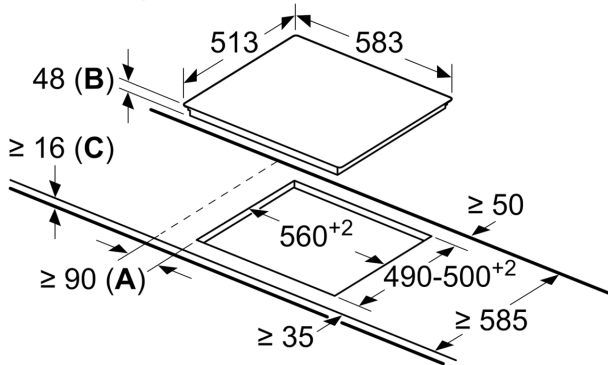

**Τεχνικά στοιχεία**

Προϊοντική κατηγορία:	..... Εστίες μαγειρέματος
Εντοιχιζόμενη / Ελεύθερη:	..... Εντοιχιζόμενη συσκευή
Τύπος λειτουργίας:	..... Ηλεκτρική
Αριθμός εστιών:	..... 4
Διαστάσεις εντοιχισμού (u x π x β):	..... 48 x 560-560 x 490-500 mm
Πλάτος:	..... 583 mm
Διαστάσεις Εσωτερικής μονάδας: (ΥxΠxΒ):	..... 48 x 583 x 513 mm
Διαστάσεις συσκευασμένου προϊόντος (ΥxΠxΒ):	... 100 x 750 x 590 mm
Καθαρό βάρος:	..... 7.5 kg
Μεικτό βάρος:	..... 8.3 kg
Ενδεικτική λυχνία εναπομένουσας θερμότητας:	..... Ξεχωριστή
Θέση πάνελ ελέγχου:	..... Μπροστινό τμήμα βάσης εστιών
Βασικό υλικό επιφανειών:	..... Υαλοκεραμική
Χρώμα επιφανειών:	..... Μαύρο, Ανοξείδωτο
Χρώμα πλαισίου:	..... Ανοξείδωτο
Κωδικός EAN:	..... 4242005283354
Τάση:	..... 220-240 V
Συχνότητα:	..... 50; 60 Hz

### **Τεχνικά χαρακτηριστικά**

- Μοντέρνο Inox περιμετρικό πλαίσιο
- Χειριστήριο DirectSelect 1.0: άμεσος έλεγχος της ισχύος της εστίας μέσω της ενσωματωμένης μπάρας αφής.
- 17 βαθμίδες ισχύος: ακριβής προσαρμογή της θερμότητας σε 17 επίπεδα (9 κύρια επίπεδα και 8 ενδιάμεσα επίπεδα).
- Διπλή ζώνη μαγειρέματος: χρησιμοποιήστε σκεύη οποιουδήποτε μεγέθους σας εξυπηρετεί στις ζώνες μαγειρέματος με δυνατότητα επέκτασης.
- Μπροστά αριστερά: 145 mm, 1.2 KW
- Πίσω αριστερά: 120 mm, 210 mm, 0.75 KW
- Πίσω δεξιά: 145 mm , 1.2 KW
- Μπροστά δεξιά: 80 mm, 180 mm, 0.4 KW

### **Διαστάσεις**

- Διαστάσεις συσκευής (ΥxΠxΒ mm): 48 x 583 x 513
- Διαστάσεις εντοιχισμού (ΥxΠxΒ mm) : 48 x 560 x (490 - 500)

**Σειρά 6, Ηλεκτρικές εστίες, 60 cm,  
Μαύρο, εντοιχιζόμενη με πλαίσιο  
PKG645FB2E**

Διαστάσεις σε mm

- A:** Ελάχιστη απόσταση από το άνοιγμα για τη βάση εστιών μέχρι τον τοίχο.  
**B:** Βάθος βυθίσματος  
**C:** Με τοποθετημένο από κάτω φούρνο ελάχ. 20, ενδεχομένως περισσότερο, βλέπε απαιτήσεις διαστάσεων του φούρνου.