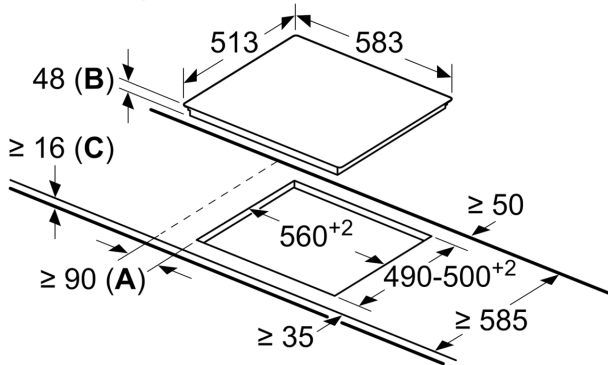

Τεχνικά στοιχεία

Προϊοντική κατηγορία: Εστίες μαγειρέματος
Εντοιχιζόμενη / Ελεύθερη: Εντοιχιζόμενη συσκευή
Τύπος λειτουργίας: Ηλεκτρική
Αριθμός εστιών: 4
Διαστάσεις εντοιχισμού (υ x π x β): 48 x 560-560 x 490-500 mm
Πλάτος: 583 mm
Διαστάσεις Εσωτερικής μονάδας: (ΥxΠxB): 48 x 583 x 513 mm
Διαστάσεις συσκευασμένου προϊόντος (ΥxΠxB):	... 100 x 750 x 590 mm
Καθαρό βάρος: 7.5 kg
Μεικτό βάρος: 8.3 kg
Ενδεικτική λυχνία εναπομένουσας θερμότητας: Ξεχωριστή
Θέση πάνελ ελέγχου: Μπροστινό τμήμα βάσης εστιών
Βασικό υλικό επιφανειών: Υαλοκεραμική
Χρώμα επιφανειών: Μαύρο, Ανοξείδωτο
Χρώμα πλαισίου: Ανοξείδωτο
Κωδικός EAN: 4242005283330
Τάση: 220-240 V
Συχνότητα: 50; 60 Hz

Διαστάσεις

- Διαστάσεις συσκευής (ΥxΠxΒ mm): 48 x 583 x 513
- Διαστάσεις εντοιχισμού (ΥxΠxΒ mm) : 48 x 560 x (490 - 500)

**Σειρά 6, Ηλεκτρικές εστίες, 60 cm,
Μαύρο, εντοιχιζόμενη με πλαίσιο
PKF645FP3E**

Διαστάσεις σε mm

- A:** Ελάχιστη απόσταση από το άνοιγμα για τη βάση εστιών μέχρι τον τοίχο.
B: Βάθος βυθίσματος
C: Με τοποθετημένο από κάτω φούρνο ελάχ. 20, ενδεχομένως περισσότερο, βλέπε απαιτήσεις διαστάσεων του φούρνου.