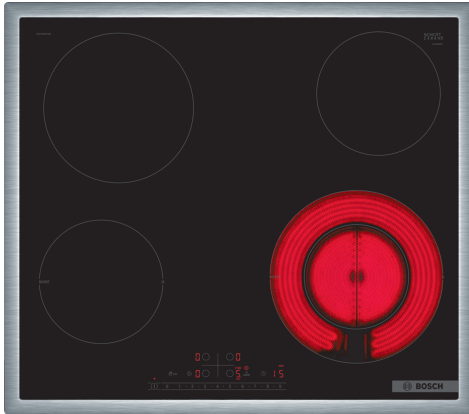

**Σειρά 6, Ηλεκτρικές εστίες, 60 cm,
Μαύρο, εντοιχιζόμενη με πλαίσιο
PKF645FP3E**

Προαιρετικά εξαρτήματα

HEZ32WA00	ΘΕΡΜΟΜΕΤΡΟ ΨΗΤΟΥ HEZ32WA00
HEZ392617	Accessories electric cookers/ovens
HEZ9FE280 :	
HEZ9SE030	ΣΕΤ 3 ΕΠΑΓΩΓΙΚΩΝ ΣΚΕΥΩΝ HEZ 9SE030

Τεχνικά στοιχεία

Προϊοντική κατηγορία: Εστίες μαγειρέματος
Εντοιχιζόμενη / Ελεύθερη: Εντοιχιζόμενη συσκευή
Τύπος λειτουργίας: Ηλεκτρική
Αριθμός εστιών: 4
Διαστάσεις εντοιχισμού (υ x π x β): 48 x 560-560 x 490-500 mm
Πλάτος: 583 mm
Διαστάσεις Εσωτερικής μονάδας: (ΥxΠxB): 48 x 583 x 513 mm
Διαστάσεις συσκευασμένου προϊόντος (ΥxΠxB):	... 100 x 750 x 590 mm
Καθαρό βάρος: 7.5 kg
Μεικτό βάρος: 8.3 kg
Ενδεικτική λυχνία εναπομένουσας θερμότητας: Ξεχωριστή
Θέση πάνελ ελέγχου: Μπροστινό τμήμα βάσης εστιών
Βασικό υλικό επιφανειών: Υαλοκεραμική
Χρώμα επιφανειών: Μαύρο, Ανοξείδωτο
Χρώμα πλαισίου: Ανοξείδωτο
Κωδικός EAN: 4242005283330
Τάση: 220-240 V
Συχνότητα: 50; 60 Hz

Σειρά 6, Ηλεκτρικές εστίες, 60 cm, Μαύρο, εντοιχιζόμενη με πλαίσιο PKF645FP3E

Η κεραμική βάση εστιών: κάνει το μαγείρεμα και το καθάρισμα ιδιαίτερα εύκολο.

Τεχνικά χαρακτηριστικά

- Μοντέρνο Inox περιμετρικό πλαίσιο
- Χειριστήριο DirectSelect 1.0: άμεσος έλεγχος της ισχύος της εστίας μέσω της ενσωματωμένης μπάρας αφής.
- 17 βαθμίδες ισχύος: ακριβής προσαρμογή της θερμότητας σε 17 επίπεδα (9 κύρια επίπεδα και 8 ενδιάμεσα επίπεδα).
- Διπλή ζώνη μαγειρέματος: χρησιμοποιήστε σκεύη οποιουδήποτε μεγέθους σας εξυπηρετεί στις ζώνες μαγειρέματος με δυνατότητα επέκτασης.
- Μπροστά αριστερά : 145 mm, 1.2 KW (μέγιστη ισχύς 1.6 KW)
- Πίσω αριστερά: 180 mm, 2 KW
- Πίσω δεξιά: 145 mm , 1.2 KW
- Μπροστά δεξιά: 120 mm, 210 mm, 0.8 KW (μέγιστη ισχύς 2.6 KW)