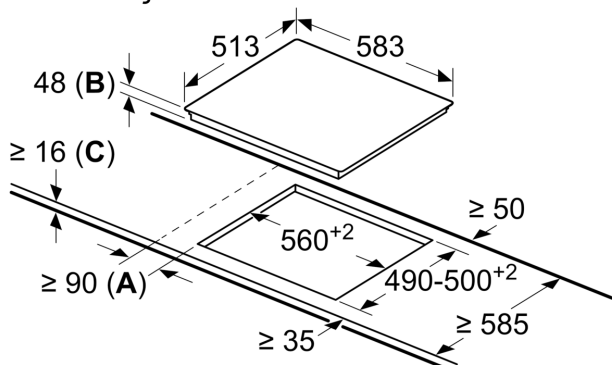

Τεχνικά στοιχεία

Προϊοντική κατηγορία: Εστίες μαγειρέματος
 Εντοιχιζόμενη / Ελεύθερη: Εντοιχιζόμενη συσκευή
 Τύπος λειτουργίας: Ηλεκτρική
 Αριθμός εστιών: 4
 Διαστάσεις εντοιχισμού (u x π x β): 48 x 560-560 x 490-500 mm
 Πλάτος: 583 mm
 Διαστάσεις Εσωτερικής μονάδας: (ΥxΠxB): 48 x 583 x 513 mm
 Διαστάσεις συσκευασμένου προϊόντος (ΥxΠxB): ... 100 x 750 x 590 mm
 Καθαρό βάρος: 7.4 kg
 Μεικτό βάρος: 8.2 kg
 Ενδεικτική λυχνία εναπομένουσας θερμότητας: Ξεχωριστή
 Θέση πάνελ ελέγχου: Μπροστινό τμήμα βάσης εστιών
 Βασικό υλικό επιφανειών: Υαλοκεραμική
 Χρώμα επιφανειών: Μαύρο, Ανοξείδωτο
 Χρώμα πλαισίου: Ανοξείδωτο
 Κωδικός EAN: 4242005283316
 Τάση: 220-240 V
 Συχνότητα: 50; 60 Hz

Διαστάσεις

- Διαστάσεις συσκευής (ΥxΠxΒ mm): 48 x 583 x 513
- Διαστάσεις εντοιχισμού (ΥxΠxΒ mm) : 48 x 560 x (490 - 500)

**Σειρά 6, Ηλεκτρικές εστίες, 60 cm,
Μαύρο, εντοιχιζόμενη με πλαίσιο
PKF645FB2E**

Διαστάσεις σε mm

- A:** Ελάχιστη απόσταση από το άνοιγμα για τη βάση εστιών μέχρι τον τοίχο.
B: Βάθος βυθίσματος
C: Με τοποθετημένο από κάτω φούρνο ελάχ. 20, ενδεχομένως περισσότερο, βλέπε απαιτήσεις διαστάσεων του φούρνου.