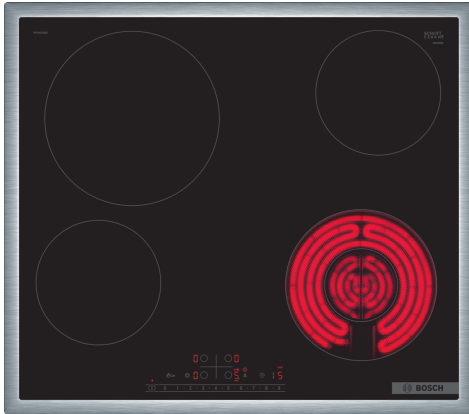

**Σειρά 6, Ηλεκτρικές εστίες, 60 cm,
Μαύρο, εντοιχιζόμενη με πλαίσιο
PKF645FB2E**

Προαιρετικά εξαρτήματα

HEZ32WA00	ΘΕΡΜΟΜΕΤΡΟ ΨΗΤΟΥ HEZ32WA00
HEZ390090	Accessories electric cookers/ovens
HEZ392617	Accessories electric cookers/ovens
HEZ9SE030	ΣΕΤ 3 ΕΠΑΓΩΓΙΚΩΝ ΣΚΕΥΩΝ HEZ 9SE030

Τεχνικά στοιχεία

Προϊοντική κατηγορία: Εστίες μαγειρέματος
 Εντοιχιζόμενη / Ελεύθερη: Εντοιχιζόμενη συσκευή
 Τύπος λειτουργίας: Ηλεκτρική
 Αριθμός εστιών: 4
 Διαστάσεις εντοιχισμού (u x π x β): 48 x 560-560 x 490-500 mm
 Πλάτος: 583 mm
 Διαστάσεις Εσωτερικής μονάδας: (ΥxΠxB): 48 x 583 x 513 mm
 Διαστάσεις συσκευασμένου προϊόντος (ΥxΠxB): ... 100 x 750 x 590 mm
 Καθαρό βάρος: 7.4 kg
 Μεικτό βάρος: 8.2 kg
 Ενδεικτική λυχνία εναπομένουσας θερμότητας: Ξεχωριστή
 Θέση πάνελ ελέγχου: Μπροστινό τμήμα βάσης εστιών
 Βασικό υλικό επιφανειών: Υαλοκεραμική
 Χρώμα επιφανειών: Μαύρο, Ανοξείδωτο
 Χρώμα πλαισίου: Ανοξείδωτο
 Κωδικός EAN: 4242005283316
 Τάση: 220-240 V
 Συχνότητα: 50; 60 Hz

Σειρά 6, Ηλεκτρικές εστίες, 60 cm, Μαύρο, εντοιχιζόμενη με πλαίσιο PKF645FB2E

Η κεραμική βάση εστιών: κάνει το μαγείρεμα και το καθάρισμα ιδιαίτερα εύκολο.

Τεχνικά χαρακτηριστικά

- Μοντέρνο Inox περιμετρικό πλαίσιο
- Χειριστήριο DirectSelect 1.0: άμεσος έλεγχος της ισχύος της εστίας μέσω της ενσωματωμένης μπάρας αφής.
- 17 βαθμίδες ισχύος: ακριβής προσαρμογή της θερμότητας σε 17 επίπεδα (9 κύρια επίπεδα και 8 ενδιάμεσα επίπεδα).
- Διπλή ζώνη μαγειρέματος: χρησιμοποιήστε σκεύη οποιουδήποτε μεγέθους σας εξυπηρετεί στις ζώνες μαγειρέματος με δυνατότητα επέκτασης.
- Μπροστά αριστερά: 145 mm, 1.2 KW
- Πίσω αριστερά: 210 mm, 2.2 KW
- Πίσω δεξιά: 145 mm , 1.2 KW
- Μπροστά δεξιά: 80 mm, 180 mm, 0.4 KW