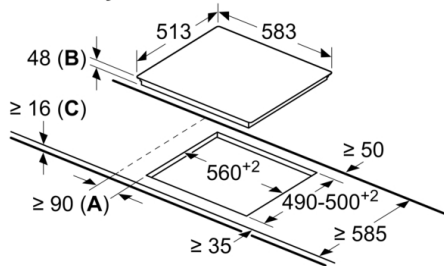

Πλάτος συσκευής : 583 mm

Διαστάσεις (ΥxΠxB) : 48 x 583 x 513 mm

Διαστάσεις συσκευασμένου προϊόντος (ΥxΠxB) : 100 x 750 x 590 mm

Καθαρό βάρος : 7,5 kg

Μεικτό βάρος : 8,3 kg

Ενδεικτική λυχνία εναπομένουσας θερμότητας : ξεχωριστή

4 242002 959245

Σειρά 6, Ηλεκτρικές εστίες, 60 cm, επιτοίχια τοποθέτηση με πλαίσιο PKF645FB1G

Διαστάσεις

- Διαστάσεις συσκευής (ΥxΠxΒ mm): 48 x 583 x 513
- Διαστάσεις εντοιχισμού (ΥxΠxΒ mm) : 48 x 560 x (490 - 500)

Η κεραμική βάση εστιών: κάνει το μαγείρεμα και το καθάρισμα ιδιαίτερα εύκολο.

Τεχνικά χαρακτηριστικά

- Μοντέρνο Inox περιμετρικό πλαίσιο
- Χειριστήριο DirectSelect 1.0: άμεσος έλεγχος της ισχύος της εστίας μέσω της ενσωματωμένης μπάρας αφής.
- 17 βαθμίδες ισχύος: ακριβής προσαρμογή της θερμότητας σε 17 επίπεδα (9 κύρια επίπεδα και 8 ενδιάμεσα επίπεδα).
- Διπλή ζώνη μαγειρέματος: χρησιμοποιήστε σκεύη οποιουδήποτε μεγέθους σας εξυπηρετεί στις ζώνες μαγειρέματος με δυνατότητα επέκτασης.
- Μπροστά αριστερά: 145 mm, 1.2 KW
- Πίσω αριστερά: 210 mm, 2.2 KW
- Πίσω δεξιά: 145 mm , 1.2 KW
- Μπροστά δεξιά: 80 mm, 180 mm, 1.7 KW

**Σειρά 6, Ηλεκτρικές εστίες, 60 cm, επιτοίχια
τοποθέτηση με πλαίσιο
PKF645FB1G**

Διαστάσεις σε mm

- A:** Ελάχιστη απόσταση από το άνοιγμα για τη βάση εστιών μέχρι τον τοίχο.
B: Βάθος βυθίσματος
C: Με τοποθετημένο από κάτω φούρνο ελάχ. 20, ενδεχομένως περισσότερο, βλέπε απαιτήσεις διαστάσεων του φούρνου.