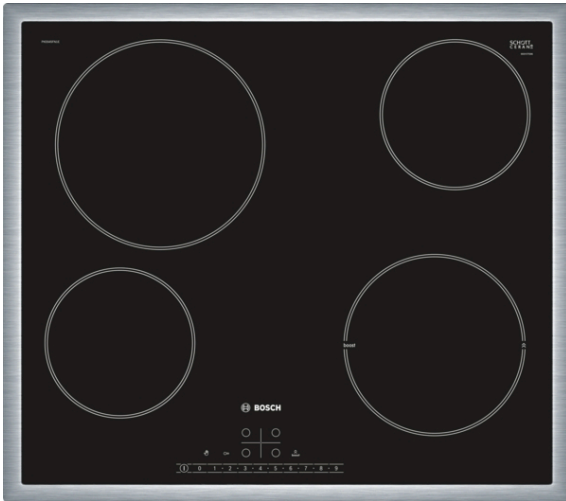

**Σειρά 6, Ηλεκτρικές εστίες, 60 cm,
Μαύρο, εντοιχιζόμενη με πλαίσιο
PKE645FN1E**

Προαιρετικά εξαρτήματα

HEZ9SE030 : ΣΕΤ 3 ΕΠΑΓΩΓΙΚΩΝ ΣΚΕΥΩΝ HEZ 9SE030

**Η κεραμική βάση εστιών: κάνει το
μαγείρεμα και το καθάρισμα ιδιαίτερα
εύκολο.**

Τεχνικά στοιχεία

Προϊοντική κατηγορία : Εστίες μαγειρέματος

Τύπος κατασκευής : Εντοιχιζόμενη

Πηγή ενέργειας : Ηλεκτρικό ρεύμα

Συνολικός αριθμός ζωνών που μπορούν να χρησιμοποιηθούν ταυτόχρονα : 4

Διαστάσεις εντοιχιισμού (υ x π x β) : 48 x 560-560 x 490-500 mm

Θέση πάνελ ελέγχου : Μπροστινό τμήμα βάσης εστιών

Βασικό υλικό επιφανειών : Υαλοκεραμική

Χρώμα επιφανειών : Ανοξείδωτο, Μαύρο

Χρώμα πλαισίου : Ανοξείδωτο

Κωδικός EAN : 4242002943084

Τάση : 220-240 V

Συχνότητα : 50; 60 Hz

4 242002 943084

Σειρά 6, Ηλεκτρικές εστίες, 60 cm, Μαύρο, εντοιχιζόμενη με πλαίσιο PKE645FN1E

Η κεραμική βάση εστιών: κάνει το μαγείρεμα και το καθάρισμα ιδιαίτερα εύκολο.

Τεχνικά χαρακτηριστικά

- Μοντέρνο Inox περιμετρικό πλαίσιο
- Χειριστήριο DirectSelect 1.0: άμεσος έλεγχος της ισχύος της εστίας μέσω της ενσωματωμένης μπάρας αφής.
- 17 βαθμίδες ισχύος: ακριβής προσαρμογή της θερμότητας σε 17 επίπεδα (9 κύρια επίπεδα και 8 ενδιάμεσα επίπεδα).
- Μπροστά αριστερά: 145 mm, 1.2 KW
- Πίσω αριστερά: 210 mm, 2.2 KW
- Πίσω δεξιά: 145 mm , 1.2 KW
- Μπροστά δεξιά: 180 mm, 2 KW (μέγιστη ισχύς 2.3 KW)