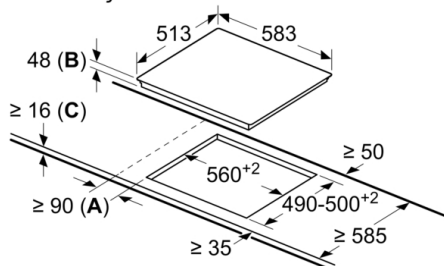

Τεχνικά στοιχεία

Προϊοντική κατηγορία : Εστίες μαγειρέματος

Τύπος κατασκευής : Εντοιχιζόμενη

Πηγή ενέργειας : Ηλεκτρικό ρεύμα

Συνολικός αριθμός ζωνών που μπορούν να χρησιμοποιηθούν ταυτόχρονα : 4

Διαστάσεις εντοιχιισμού (υ x π x β) : 48 x 560-560 x 490-500 mm

Πλάτος συσκευής : 583 mm

Διαστάσεις: (ΥxΠxB) : 48 x 583 x 513 mm

Διαστάσεις συσκευασμένου προϊόντος (ΥxΠxB) : 100 x 750 x 590 mm

Καθαρό βάρος : 7,4 kg

Μεικτό βάρος : 8,2 kg

Ενδεικτική λυχνία εναπομένουσας θερμότητας : ξεχωριστή

Διαστάσεις

- Διαστάσεις συσκευής (ΥxΠxB mm): 48 x 583 x 513
- Διαστάσεις εντοιχισμού (ΥxΠxB mm) : 48 x 560 x (490 - 500)

**Σειρά 6, Ηλεκτρικές εστίες, 60 cm, Μαύρο,
εντοιχιζόμενη με πλαίσιο
PKE645FN1E**

Διαστάσεις σε mm

- A:** Ελάχιστη απόσταση από το άνοιγμα για τη βάση εστιών μέχρι τον τοίχο.
- B:** Βάθος βυθίσματος
- C:** Με τοποθετημένο από κάτω φούρνο ελάχ. 20, ενδεχομένως περισσότερο, βλέπε απαιτήσεις διαστάσεων του φούρνου.