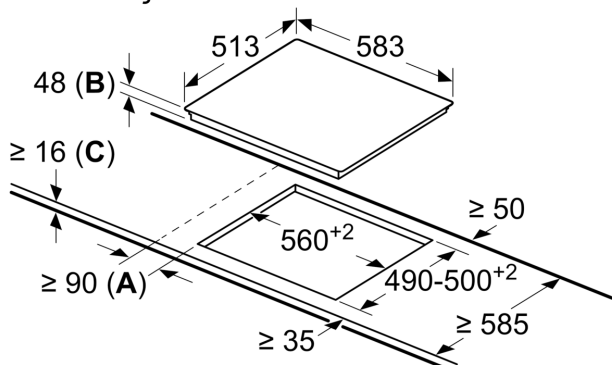

Τεχνικά στοιχεία

Προϊοντική κατηγορία: Εστίες μαγειρέματος
 Εντοιχιζόμενη / Ελεύθερη: Εντοιχιζόμενη συσκευή
 Τύπος λειτουργίας: Ηλεκτρική
 Αριθμός εστιών: 4
 Διαστάσεις εντοιχισμού (υ x π x β): 48 x 560-560 x 490-500 mm
 Πλάτος: 583 mm
 Διαστάσεις Εσωτερικής μονάδας: (ΥxΠxΒ): 48 x 583 x 513 mm
 Διαστάσεις συσκευασμένου προϊόντος (ΥxΠxΒ): ... 100 x 750 x 590 mm
 Καθαρό βάρος: 7.2 kg
 Μεικτό βάρος: 8.0 kg
 Ενδεικτική λυχνία εναπομένουσας θερμότητας: Ξεχωριστή
 Θέση πάνελ ελέγχου: Μπροστινό τμήμα βάσης εστιών
 Βασικό υλικό επιφανειών: Υαλοκεραμική
 Χρώμα επιφανειών: Μαύρο, Ανοξείδωτο
 Χρώμα πλαισίου: Ανοξείδωτο
 Κωδικός EAN: 4242002723938
 Τάση: 220-240 V
 Συχνότητα: 50; 60 Hz

Η κεραμική βάση εστιών: κάνει το μαγείρεμα και το καθάρισμα ιδιαίτερα εύκολο.

Τεχνικά χαρακτηριστικά

- Μοντέρνο Inox περιμετρικό πλαίσιο
- Χειριστήριο TouchSelect: έλεγχος της ισχύος μέσω των ενσωματωμένων +/- πλήκτρων αφής.
- 17 βαθμίδες ισχύος: ακριβής προσαρμογή της θερμότητας σε 17 επίπεδα (9 κύρια επίπεδα και 8 ενδιάμεσα επίπεδα).
- Μπροστά αριστερά: 145 mm, 1.2 KW
- Πίσω αριστερά: 180 mm, 2 KW
- Πίσω δεξιά: 145 mm , 1.2 KW
- Μπροστά δεξιά: 210 mm, 2.2 KW

Διαστάσεις

- Διαστάσεις συσκευής (ΥxΠxΒ mm): 48 x 583 x 513
- Διαστάσεις εντοιχισμού (ΥxΠxΒ mm) : 48 x 560 x (490 - 500)

**Σειρά 4, Ηλεκτρικές εστίες, 60 cm,
Μαύρο, εντοιχιζόμενη με πλαίσιο
PKE645D17E**

Διαστάσεις σε mm

- A:** Ελάχιστη απόσταση από το άνοιγμα για τη βάση εστιών μέχρι τον τοίχο.
B: Βάθος βυθίσματος
C: Με τοποθετημένο από κάτω φούρνο ελάχ. 20, ενδεχομένως περισσότερο, βλέπε απαιτήσεις διαστάσεων του φούρνου.