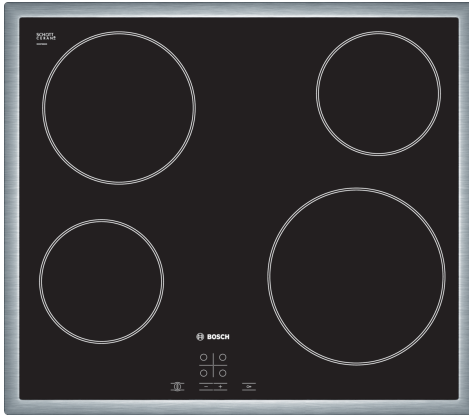

**Σειρά 4, Ηλεκτρικές εστίες, 60 cm,
Μαύρο, εντοιχιζόμενη με πλαίσιο
PKE645D17E**

**Η κεραμική βάση εστιών: κάνει το
μαγείρεμα και το καθάρισμα ιδιαίτερα
εύκολο.**

- **TouchSelect:** Επιλογή της επιθυμητής ζώνης μαγειρέματος και εύκολη ρύθμιση της επιθυμητής βαθμίδας ισχύος.
- **Περιμετρικό πλαίσιο:** Ένα πλαίσιο από ανοξείδωτο χάλυβα γύρω από την εστία, ιδανικό για την εγκατάσταση σε υπάρχουσες εγκοπές πάγκου.
- **Εάν κάτι πάει στραβά κατά το μαγείρεμα, όπως για παράδειγμα να ξεχειλίζει το φαγητό, οι εστίες απενεργοποιούνται αυτόματα, αποθηκεύοντας τις τελευταίες σας ρυθμίσεις.**
- **Κλειδώμα ασφαλείας για παιδιά: κλειδώνει το χειριστήριο για να αποφύγετε τις κατά λάθος αλλαγές στις ρυθμίσεις.**

Τεχνικά στοιχεία

Προϊοντική κατηγορία: Εστίες μαγειρέματος
 Εντοιχιζόμενη / Ελεύθερη: Εντοιχιζόμενη συσκευή
 Τύπος λειτουργίας: Ηλεκτρική
 Αριθμός εστιών: 4
 Διαστάσεις εντοιχισμού (υ x π x β): 48 x 560-560 x 490-500 mm
 Πλάτος: 583 mm
 Διαστάσεις Εσωτερικής μονάδας: (ΥxΠxΒ): 48 x 583 x 513 mm
 Διαστάσεις συσκευασμένου προϊόντος (ΥxΠxΒ): ... 100 x 750 x 590 mm
 Καθαρό βάρος: 7.2 kg
 Μεικτό βάρος: 8.0 kg
 Ενδεικτική λυχνία εναπομένουσας θερμότητας: Ξεχωριστή
 Θέση πάνελ ελέγχου: Μπροστινό τμήμα βάσης εστιών
 Βασικό υλικό επιφανειών: Υαλοκεραμική
 Χρώμα επιφανειών: Μαύρο, Ανοξείδωτο
 Χρώμα πλαισίου: Ανοξείδωτο
 Κωδικός EAN: 4242002723938
 Τάση: 220-240 V
 Συχνότητα: 50; 60 Hz

Η κεραμική βάση εστιών: κάνει το μαγείρεμα και το καθάρισμα ιδιαίτερα εύκολο.

Τεχνικά χαρακτηριστικά

- Μοντέρνο Inox περιμετρικό πλαίσιο
- Χειριστήριο TouchSelect: έλεγχος της ισχύος μέσω των ενσωματωμένων +/- πλήκτρων αφής.
- 17 βαθμίδες ισχύος: ακριβής προσαρμογή της θερμότητας σε 17 επίπεδα (9 κύρια επίπεδα και 8 ενδιάμεσα επίπεδα).
- Μπροστά αριστερά: 145 mm, 1.2 KW
- Πίσω αριστερά: 180 mm, 2 KW
- Πίσω δεξιά: 145 mm , 1.2 KW
- Μπροστά δεξιά: 210 mm, 2.2 KW