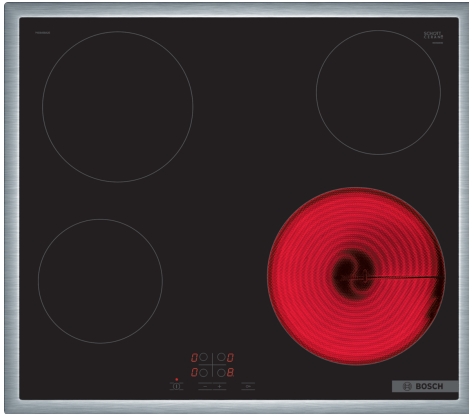

**Σειρά 4, Ηλεκτρικές εστίες, 60 cm,
Μαύρο, εντοιχιζόμενη με πλαίσιο
PKE645BA2E**

**Η κεραμική βάση εστιών: κάνει το
μαγείρεμα και το καθάρισμα ιδιαίτερα
εύκολο.**

- **TouchSelect:** επιλογή της επιθυμητής ζώνης μαγειρέματος και εύκολη ρύθμιση της βαθμίδας ισχύος.
- **Περιμετρικό πλαίσιο:** Ένα πλαίσιο από ανοξείδωτο χάλυβα γύρω από την εστία, ιδανικό για την εγκατάσταση σε υπάρχουσες εγκοπές πάγκου.
- **ReStart:** εάν κάτι πάει στραβά κατά το μαγείρεμα, όπως για παράδειγμα να ξεχειλίσει το φαγητό, οι εστίες απενεργοποιούνται αυτόματα, αποθηκεύοντας τις τελευταίες ρυθμίσεις.
- **Κλειδώμα ασφαλείας για παιδιά:** κλειδώνει το χειριστήριο για να αποφεύγετε τις κατά λάθος αλλαγές στις ρυθμίσεις.

Τεχνικά στοιχεία

Προϊοντική κατηγορία: Εστίες μαγειρέματος
 Εντοιχιζόμενη / Ελεύθερη: Εντοιχιζόμενη συσκευή
 Τύπος λειτουργίας: Ηλεκτρική
 Αριθμός εστιών: 4
 Διαστάσεις εντοιχισμού (υ x π x β): 48 x 560-560 x 490-500 mm
 Πλάτος: 583 mm
 Διαστάσεις Εσωτερικής μονάδας: (ΥxΠxΒ): 48 x 583 x 513 mm
 Διαστάσεις συσκευασμένου προϊόντος (ΥxΠxΒ): ... 100 x 750 x 590 mm
 Καθαρό βάρος: 7.5 kg
 Μεικτό βάρος: 8.3 kg
 Ενδεικτική λυχνία εναπομένουσας θερμότητας: Ξεχωριστή
 Θέση πάνελ ελέγχου: Μπροστινό τμήμα βάσης εστιών
 Βασικό υλικό επιφανειών: Υαλοκεραμική
 Χρώμα επιφανειών: Μαύρο, Ανοξείδωτο
 Χρώμα πλαισίου: Ανοξείδωτο
 Κωδικός EAN: 4242005283422
 Τάση: 220-240 V
 Συχνότητα: 50; 60 Hz

Η κεραμική βάση εστιών: κάνει το μαγείρεμα και το καθάρισμα ιδιαίτερα εύκολο.

Τεχνικά χαρακτηριστικά

- Μοντέρνο Inox περιμετρικό πλαίσιο
- TouchControl +/- (EntryTouch): έλεγχος της ισχύος μέσω των ενσωματωμένων +/- πλήκτρων αφής.
- 17 βαθμίδες ισχύος: ακριβής προσαρμογή της θερμότητας σε 17 επίπεδα (9 κύρια επίπεδα και 8 ενδιάμεσα επίπεδα).
- Μπροστά αριστερά: 145 mm, 1.2 KW
- Πίσω αριστερά: 180 mm, 2 KW
- Πίσω δεξιά: 145 mm , 1.2 KW
- Μπροστά δεξιά: 210 mm, 2.2 KW