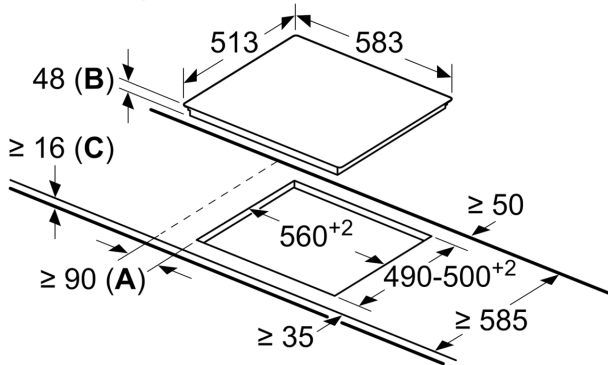

Τεχνικά στοιχεία

Προϊοντική κατηγορία: Εστίες μαγειρέματος
 Εντοιχιζόμενη / Ελεύθερη: Εντοιχιζόμενη συσκευή
 Τύπος λειτουργίας: Ηλεκτρική
 Αριθμός εστιών: 4
 Διαστάσεις εντοιχισμού (υ x π x β): 48 x 560-560 x 490-500 mm
 Πλάτος: 583 mm
 Διαστάσεις Εσωτερικής μονάδας: (ΥxΠxΒ): 48 x 583 x 513 mm
 Διαστάσεις συσκευασμένου προϊόντος (ΥxΠxΒ): ... 100 x 750 x 590 mm
 Καθαρό βάρος: 7.5 kg
 Μεικτό βάρος: 8.3 kg
 Ενδεικτική λυχνία εναπομένουσας θερμότητας: Ξεχωριστή
 Θέση πάνελ ελέγχου: Μπροστινό τμήμα βάσης εστιών
 Βασικό υλικό επιφανειών: Υαλοκεραμική
 Χρώμα επιφανειών: Μαύρο, Ανοξείδωτο
 Χρώμα πλαισίου: Ανοξείδωτο
 Κωδικός EAN: 4242005283422
 Τάση: 220-240 V
 Συχνότητα: 50; 60 Hz

Η κεραμική βάση εστιών: κάνει το μαγείρεμα και το καθάρισμα ιδιαίτερα εύκολο.

Τεχνικά χαρακτηριστικά

- Μοντέρνο Inox περιμετρικό πλαίσιο
- TouchControl +/- (EntryTouch): έλεγχος της ισχύος μέσω των ενσωματωμένων +/- πλήκτρων αφής.
- 17 βαθμίδες ισχύος: ακριβής προσαρμογή της θερμότητας σε 17 επίπεδα (9 κύρια επίπεδα και 8 ενδιάμεσα επίπεδα).
- Μπροστά αριστερά: 145 mm, 1.2 KW
- Πίσω αριστερά: 180 mm, 2 KW
- Πίσω δεξιά: 145 mm , 1.2 KW
- Μπροστά δεξιά: 210 mm, 2.2 KW

Διαστάσεις

- Διαστάσεις συσκευής (ΥxΠxB mm): 48 x 583 x 513
- Διαστάσεις εντοιχισμού (ΥxΠxB mm) : 48 x 560 x (490 - 500)

**Σειρά 4, Ηλεκτρικές εστίες, 60 cm,
Μαύρο, εντοιχιζόμενη με πλαίσιο
PKE645BA2E**

Διαστάσεις σε mm

- A:** Ελάχιστη απόσταση από το άνοιγμα για τη βάση εστιών μέχρι τον τοίχο.
B: Βάθος βυθίσματος
C: Με τοποθετημένο από κάτω φούρνο ελάχ. 20, ενδεχομένως περισσότερο, βλέπε απαιτήσεις διαστάσεων του φούρνου.