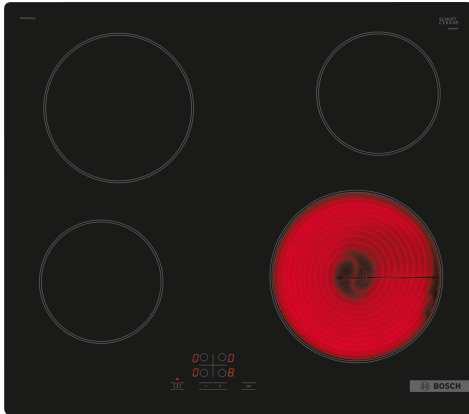

**Σειρά 4, Ηλεκτρικές εστίες, 60 cm,  
Μαύρο, εντοιχιζόμενη χωρίς πλαίσιο  
PKE61RBA2E**

**Προαιρετικά εξαρτήματα**

HEZ32WA00 ΘΕΡΜΟΜΕΤΡΟ ΨΗΤΟΥ HEZ32WA00  
HEZ392617 Accessories electric cookers/ovens  
HEZ9FE280 :  
HEZ9SE030 ΣΕΤ 3 ΕΠΑΓΩΓΙΚΩΝ ΣΚΕΥΩΝ HEZ 9SE030

**Η κεραμική βάση εστιών: κάνει το  
μαγείρεμα και το καθάρισμα ιδιαίτερα  
εύκολο.**

- **TouchSelect:** επιλογή της επιθυμητής ζώνης μαγειρέματος και εύκολη ρύθμιση της βαθμίδας ισχύος.
- **ReStart:** εάν κάτι πάει στραβά κατά το μαγείρεμα, όπως για παράδειγμα να ξεχειλίσει το φαγητό, οι εστίες απενεργοποιούνται αυτόματα, αποθηκεύοντας τις τελευταίες ρυθμίσεις.
- **Κλειδώμα ασφαλείας για παιδιά:** κλειδώνει το χειριστήριο για να αποφεύγετε τις κατά λάθος αλλαγές στις ρυθμίσεις.

**Τεχνικά στοιχεία**

Προϊοντική κατηγορία: ..... Εστίες μαγειρέματος  
Εντοιχιζόμενη / Ελεύθερη: ..... Εντοιχιζόμενη συσκευή  
Τύπος λειτουργίας: ..... Ηλεκτρική  
Αριθμός εστιών: ..... 4  
Διαστάσεις εντοιχισμού (υ x π x β): ..... 45 x 560-560 x 490-500 mm  
Πλάτος: ..... 592 mm  
Διαστάσεις Εσωτερικής μονάδας: (ΥxΠxB): ..... 45 x 592 x 522 mm  
Διαστάσεις συσκευασμένου προϊόντος (ΥxΠxB): ... 100 x 750 x 590 mm  
Καθαρό βάρος: ..... 7.4 kg  
Μεικτό βάρος: ..... 8.1 kg  
Ενδεικτική λυχνία εναπομένουσας θερμότητας: ..... Ξεχωριστή  
Θέση πάνελ ελέγχου: ..... Μπροστινό τμήμα βάσης εστιών  
Βασικό υλικό επιφανειών: ..... Υαλοκεραμική  
Χρώμα επιφανειών: ..... Μαύρο  
Κωδικός EAN: ..... 4242005280391  
Τάση: ..... 220-240 V  
Συχνότητα: ..... 50; 60 Hz

## **Σειρά 4, Ηλεκτρικές εστίες, 60 cm, Μαύρο, εντοιχιζόμενη χωρίς πλαίσιο PKE61RBA2E**

**Η κεραμική βάση εστιών: κάνει το μαγείρεμα και το καθάρισμα ιδιαίτερα εύκολο.**