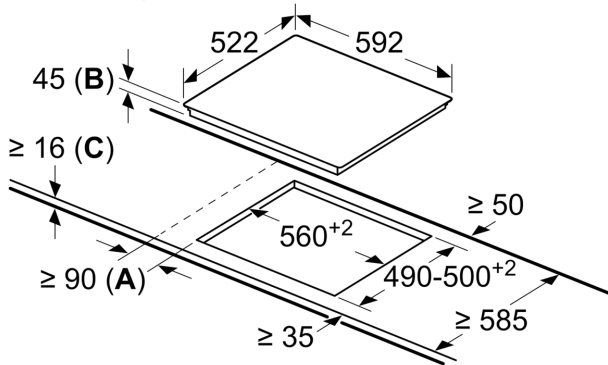

**Τεχνικά στοιχεία**

Προϊοντική κατηγορία: ..... Εστίες μαγειρέματος  
Εντοιχιζόμενη / Ελεύθερη: ..... Εντοιχιζόμενη συσκευή  
Τύπος λειτουργίας: ..... Ηλεκτρική  
Αριθμός εστιών: ..... 4  
Διαστάσεις εντοιχισμού (υ x π x β): ..... 45 x 560-560 x 490-500 mm  
Πλάτος: ..... 592 mm  
Διαστάσεις Εσωτερικής μονάδας: (ΥxΠxB): ..... 45 x 592 x 522 mm  
Διαστάσεις συσκευασμένου προϊόντος (ΥxΠxB): ... 100 x 750 x 590 mm  
Καθαρό βάρος: ..... 7.4 kg  
Μεικτό βάρος: ..... 8.1 kg  
Ενδεικτική λυχνία εναπομένουσας θερμότητας: ..... Ξεχωριστή  
Θέση πάνελ ελέγχου: ..... Μπροστινό τμήμα βάσης εστιών  
Βασικό υλικό επιφανειών: ..... Υαλοκεραμική  
Χρώμα επιφανειών: ..... Μαύρο  
Κωδικός EAN: ..... 4242005280391  
Τάση: ..... 220-240 V  
Συχνότητα: ..... 50; 60 Hz

### **Τεχνικά χαρακτηριστικά**

- Design χωρίς πλαίσια
- TouchControl +/- (EntryTouch): έλεγχος της ισχύος μέσω των ενσωματωμένων +/- πλήκτρων αφής.
- 17 βαθμίδες ισχύος: ακριβής προσαρμογή της θερμότητας σε 17 επίπεδα (9 κύρια επίπεδα και 8 ενδιάμεσα επίπεδα).
- Μπροστά αριστερά: 145 mm, 1.2 KW
- Πίσω αριστερά: 180 mm, 2 KW
- Πίσω δεξιά: 145 mm , 1.2 KW
- Μπροστά δεξιά: 210 mm, 2.2 KW

### **Διαστάσεις**

- Διαστάσεις συσκευής (ΥxΠxB mm): 45 x 592 x 522
- Διαστάσεις εντοιχισμού (ΥxΠxB mm) : 45 x 560 x (490 - 500)

**Σειρά 4, Ηλεκτρικές εστίες, 60 cm,  
Μαύρο, εντοιχιζόμενη χωρίς πλαίσιο  
PKE61RBA2E**

Διαστάσεις σε mm

- A:** Ελάχιστη απόσταση από το άνοιγμα για τη βάση εστιών μέχρι τον τοίχο.  
**B:** Βάθος βυθίσματος  
**C:** Με τοποθετημένο από κάτω φούρνο ελάχ. 20, ενδεχομένως περισσότερο, βλέπε απαιτήσεις διαστάσεων του φούρνου.