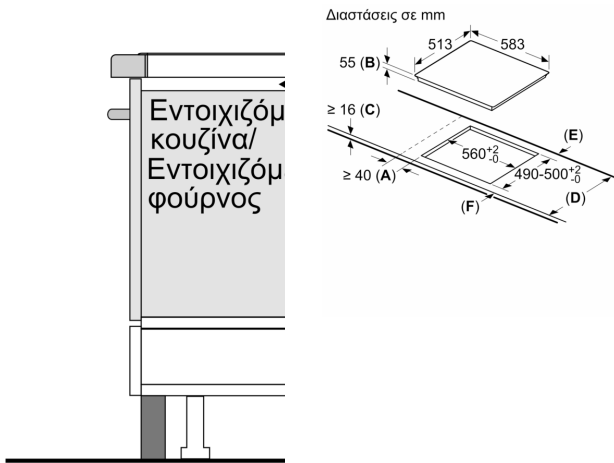

Τεχνικά στοιχεία

Προϊοντική κατηγορία: Εστίες μαγειρέματος
 Εντοιχιζόμενη / Ελεύθερη: Εντοιχιζόμενη συσκευή
 Τύπος λειτουργίας: Ηλεκτρική
 Αριθμός εστιών: 4
 Διαστάσεις εντοιχιισμού (u x π x β): 55 x 560-560 x 490-500 mm
 Πλάτος: 583 mm
 Διαστάσεις Εσωτερικής μονάδας: (ΥxΠxΒ): 55 x 583 x 513 mm
 Διαστάσεις συσκευασμένου προϊόντος (ΥxΠxΒ): ... 130 x 753 x 600 mm
 Καθαρό βάρος: 10.1 kg
 Μεικτό βάρος: 12.9 kg
 Ενδεικτική λυχνία εναπομένουσας θερμότητας: Ξεχωριστή
 Θέση πάνελ ελέγχου: Μπροστινό τμήμα βάσης εστιών
 Βασικό υλικό επιφανειών: Υαλοκεραμική
 Χρώμα επιφανειών: Μαύρο, Ανοξείδωτο
 Χρώμα πλαισίου: Ανοξείδωτο
 Μήκος καλωδίου ηλεκτρικής παροχής: 110.0 cm
 Κωδικός EAN: 4242005289677
 Τάση: 220-240 V
 Συχνότητα: 50; 60 Hz

- Μοντέρνο Inox περιμετρικό πλαίσιο
- Χειριστήριο TouchSelect: έλεγχος της ισχύος μέσω των ενσωματωμένων +/- πλήκτρων αφής.
- 17 βαθμίδες ισχύος: ακριβής προσαρμογή της θερμότητας σε 17 επίπεδα (9 κύρια επίπεδα και 8 ενδιάμεσα επίπεδα).
- Μπροστά αριστερά : 180 mm, 1.8 KW (μέγιστη ισχύς 3.1 KW)
- Πίσω αριστερά : 180 mm, 1.8 KW (μέγιστη ισχύς 3.1 KW)
- Πίσω δεξιά: 145 mm , 1.4 KW (μέγιστη ισχύς 2.2 KW)
- Μπροστά δεξιά: 210 mm, 2.2 KW (μέγιστη ισχύς 3.7 KW)

Διαστάσεις

- Διαστάσεις συσκευής (ΥxΠxB mm): 55 x 583 x 513
- Διαστάσεις εντοιχισμού (ΥxΠxB mm) : 55 x 560 x (490 - 500)

**Σειρά 4, Επαγωγικές εστίες, 60 cm,
Μαύρο, εντοιχιζόμενη με πλαίσιο
PIE645BB5E**