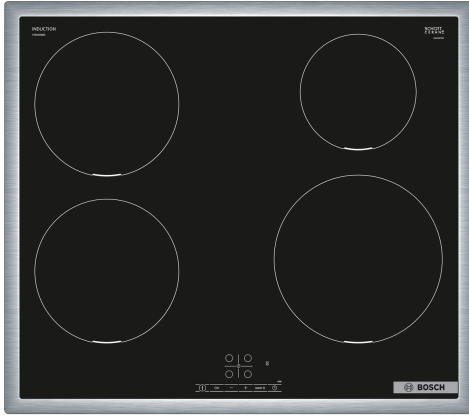

**Σειρά 4, Επαγωγικές εστίες, 60 cm,
Μαύρο, εντοιχιζόμενη με πλαίσιο
PIE645BB5E**

**Η επαγωγική βάση εστιών: μαγειρεύει
γρήγορα, είναι καθαρή και ασφαλής
καταναλώνοντας λίγη ενέργεια.**

- **TouchSelect:** επιλογή της επιθυμητής ζώνης μαγειρέματος και εύκολη ρύθμιση της βαθμίδας ισχύος.
- **Περιμετρικό πλαίσιο:** Ένα πλαίσιο από ανοξείδωτο χάλυβα γύρω από την εστία, ιδανικό για την εγκατάσταση σε υπάρχουσες εγκοπές πάγκου.
- **PowerBoost:** έως και 50% περισσότερη ισχύς για πιο γρήγορη θέρμανση στις επαγωγικές σας εστίες.
- **QuickStart:** Ξεκινήστε αμέσως, επιλέγοντας το επιθυμητό επίπεδο ισχύος.
- **ReStart:** εάν κάτι πάει στραβά κατά το μαγείρεμα, όπως για παράδειγμα να ξεχειλίσει το φαγητό, οι εστίες απενεργοποιούνται αυτόματα, αποθηκεύοντας τις τελευταίες ρυθμίσεις.

Τεχνικά στοιχεία

Προϊοντική κατηγορία: Εστίες μαγειρέματος
 Εντοιχιζόμενη / Ελεύθερη: Εντοιχιζόμενη συσκευή
 Τύπος λειτουργίας: Ηλεκτρική
 Αριθμός εστιών: 4
 Διαστάσεις εντοιχιισμού (u x π x β): 55 x 560-560 x 490-500 mm
 Πλάτος: 583 mm
 Διαστάσεις Εσωτερικής μονάδας: (ΥxΠxΒ): 55 x 583 x 513 mm
 Διαστάσεις συσκευασμένου προϊόντος (ΥxΠxΒ): ... 130 x 753 x 600 mm
 Καθαρό βάρος: 10.1 kg
 Μεικτό βάρος: 12.9 kg
 Ενδεικτική λυχνία εναπομένουσας θερμότητας: Ξεχωριστή
 Θέση πάνελ ελέγχου: Μπροστινό τμήμα βάσης εστιών
 Βασικό υλικό επιφανειών: Υαλοκεραμική
 Χρώμα επιφανειών: Μαύρο, Ανοξείδωτο
 Χρώμα πλαισίου: Ανοξείδωτο
 Μήκος καλωδίου ηλεκτρικής παροχής: 110.0 cm
 Κωδικός EAN: 4242005289677
 Τάση: 220-240 V
 Συχνότητα: 50; 60 Hz

Σειρά 4, Επαγωγικές εστίες, 60 cm, Μαύρο, εντοιχιζόμενη με πλαίσιο PIE645BB5E

**Η επαγωγική βάση εστιών: μαγειρεύει
γρήγορα, είναι καθαρή και ασφαλής
καταναλώνοντας λίγη ενέργεια.**

Τεχνικά χαρακτηριστικά