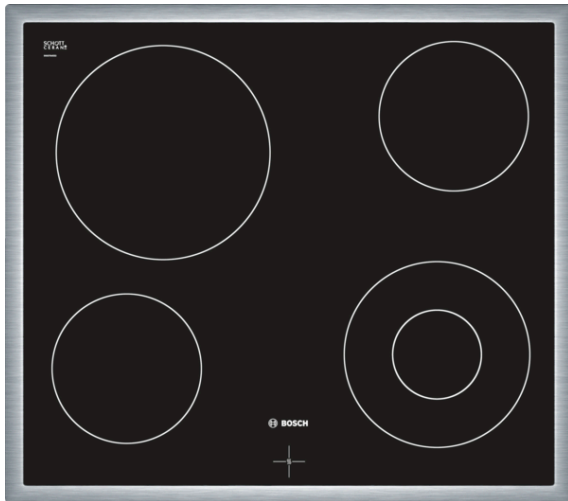

Serie | 4**NKF645G17G | EAN
4242002723594****Κεραμική βάση εστιών 60 cm****Η κεραμική βάση εστιών: κάνει το μαγείρεμα και το καθάρισμα ιδιαίτερα εύκολο.**

- 18 εκατοστών επεκτάσιμη ζώνη μαγειρέματος.

Τεχνικά στοιχεία

Προϊοντική κατηγορία :	Εστία
Τύπος κατασκευής :	Εντοιχιζόμενη
Πηγή ενέργειας :	Ηλεκτρικό ρεύμα
Συνολικός αριθμός ζωνών που μπορούν να χρησιμοποιηθούν ταυτόχρονα :	4
Διαστάσεις εντοιχισμού (u x π x β) :	43 x 560-560 x 490-500
Πλάτος συσκευής (mm) :	583
Διαστάσεις του προϊόντος (Υ x Π x Β) (mm) :	43 x 583 x 513
Διαστάσεις συσκευασμένου προϊόντος (ΥxΠxB) mm :	100 x 750 x 590
Καθαρό βάρος (kg) :	7,160
Μεικτό βάρος (kg) :	8,0
Ενδεικτική λυχνία εναπομένουσας θερμότητας :	Ξεχωριστή
Θέση πάνελ ελέγχου :	Εξωτερικοί διακόπτες χειρισμού
Τύπος δυνατότητας εξωτερικών διακοπών χειρισμού :	Σε συνδυασμό με φούρνο/ηλεκτρική κουζίνα
Βασικό υλικό επιφανειών :	Υαλοκεραμική
Χρώμα επιφανειών :	Ανοξειδωτο, Μαύρο
Χρώμα πλαισίου :	Ανοξειδωτο
Πιστοποιητικά έγκρισης :	CE, Eurasian, VDE
Κωδικός EAN :	4242002723594
Προδιαγραφές σύνδεσης με ηλεκτρικό ρεύμα (W) :	6300
Τάση (V) :	220-240
Συχνότητα (Hz) :	50; 60

4 242002 723594

Serie | 4 Εστίες

NKF645G17G | EAN 4242002723594

Κεραμική βάση εστιών 60 cm

Η κεραμική βάση εστιών: κάνει το μαγείρεμα και το καθάρισμα ιδιαίτερα εύκολο.

Τεχνικά χαρακτηριστικά

- Μοντέρνο Inox περιμετρικό πλαίσιο
- 4 ζώνες μαγειρέματος HighSpeed, συμπεριλαμβάνοντας:
- 1 διπλή ζώνη μαγειρέματος
- Μπροστά αριστερά: 1,2 kW - 145 mm
Πίσω αριστερά: 2,2 kW - 210 mm
Πίσω δεξιά: 1,2 kW - 145 mm
Μπροστά δεξιά: 0,4 kW, 1,7 kW - 80 mm (Ζώνη καφέ), 180 mm

Γενικά χαρακτηριστικά

- Ένδειξη υπολοίπου θερμότητας
- Διεύρυνση ζώνης μέσω διακόπτη της κουζίνας
- Συνολικό φορτίο 6300 W

Διαστάσεις

- Διαστάσεις συσκευής (ΠxΒ): 583 mm x 513 mm
- Διαστάσεις εντοιχισμού (ΥxΠxΒ): 43 x 560-560 x 490-500 mm