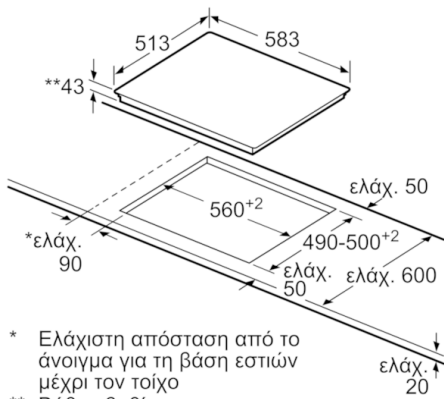

Προϊοντική κατηγορία :	Εστία
Τύπος κατασκευής :	Εντοιχιζόμενη
Πηγή ενέργειας :	Ηλεκτρικό ρεύμα
Συνολικός αριθμός ζωνών που μπορούν να χρησιμοποιηθούν ταυτόχρονα :	4
Διαστάσεις εντοιχισμού (u x π x β) :	43 x 560-560 x 490-500
Πλάτος συσκευής (mm) :	583
Διαστάσεις του προϊόντος (Υ x Π x Β) (mm) :	43 x 583 x 513
Διαστάσεις συσκευασμένου προϊόντος (ΥxΠxB) mm :	100 x 750 x 590
Καθαρό βάρος (kg) :	7,160
Μεικτό βάρος (kg) :	8,0
Ενδεικτική λυχνία εναπομένουσας θερμότητας :	Ξεχωριστή
Θέση πάνελ ελέγχου :	Εξωτερικοί διακόπτες χειρισμού
Τύπος δυνατότητας εξωτερικών διακοπών χειρισμού :	Σε συνδυασμό με φούρνο/ηλεκτρική κουζίνα
Βασικό υλικό επιφανειών :	Υαλοκεραμική
Χρώμα επιφανειών :	Ανοξειδωτο, Μαύρο
Χρώμα πλαισίου :	Ανοξειδωτο
Πιστοποιητικά έγκρισης :	CE, Eurasian, VDE
Κωδικός EAN :	4242002723594
Προδιαγραφές σύνδεσης με ηλεκτρικό ρεύμα (W) :	6300
Τάση (V) :	220-240
Συχνότητα (Hz) :	50; 60

4 242002 723594

Serie | 4 Εστίες

NKF645G17G | EAN 4242002723594

Κεραμική βάση εστιών 60 cm

Η κεραμική βάση εστιών: κάνει το μαγείρεμα και το καθάρισμα ιδιαίτερα εύκολο.

Τεχνικά χαρακτηριστικά

- Μοντέρνο Inox περιμετρικό πλαίσιο
- 4 ζώνες μαγειρέματος HighSpeed, συμπεριλαμβάνοντας:
- 1 διπλή ζώνη μαγειρέματος
- Μπροστά αριστερά: 1,2 kW - 145 mm
Πίσω αριστερά: 2,2 kW - 210 mm
Πίσω δεξιά: 1,2 kW - 145 mm
Μπροστά δεξιά: 0,4 kW, 1,7 kW - 80 mm (Ζώνη καφέ), 180 mm

Γενικά χαρακτηριστικά

- Ένδειξη υπολοίπου θερμότητας
- Διεύρυνση ζώνης μέσω διακόπτη της κουζίνας
- Συνολικό φορτίο 6300 W

Διαστάσεις

- Διαστάσεις συσκευής (ΠxΒ): 583 mm x 513 mm
- Διαστάσεις εντοιχισμού (ΥxΠxΒ): 43 x 560-560 x 490-500 mm

Serie | 4 Εστίες**NKF645G17G | EAN 4242002723594****Κεραμική βάση εστιών 60 cm**

- * Ελάχιστη απόσταση από το άνοιγμα για τη βάση εστιών μέχρι τον τοίχο
- ** Βάθος βυθίσματος

Διαστάσεις σε mm