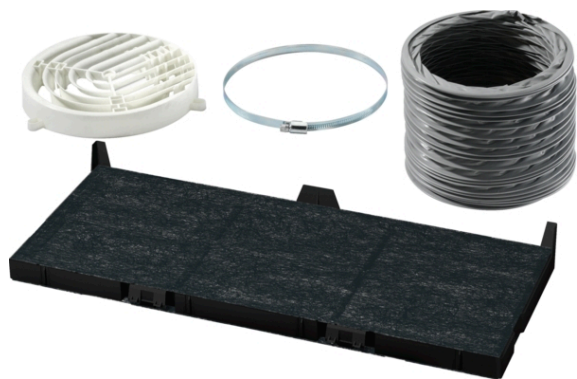

Σετ λειτουργίας ανακύκλωσης αέρα LZ45650

Κιτ ανακύκλωσης με τυπικό φίλτρο οσμής: Καθαρίζει αποτελεσματικά τον αέρα από τις οσμές.

Χαρακτηριστικά

Τεχνικά στοιχεία

Διαστάσεις συσκευασμένου προϊόντος (ΥxΠxΒ) : 60 x 210 x 480

Διαστάσεις παλέτας : 140.0 x 80.0 x 120.0

Τυποποιημένος αριθμός μονάδων ανά παλέτα : 140

Καθαρό βάρος : 0,7

Μεικτό βάρος : 0,9

Κωδικός EAN : 4242003730652

4 242003 730652

Σετ λειτουργίας ανακύκλωσης αέρα LZ45650

Χαρακτηριστικά

Προαιρετικά εξαρτήματα

- # Για τη λειτουργία ανακύκλωσης αέρα
- # Αποτελείται από: φίλτρο ενεργού άνθρακα,εκτροπέα, εύκαμπτο σωλήνα Ø 150 mm μήκους 800 mm, 2 σφικτήρες, υλικά στερέωσης.