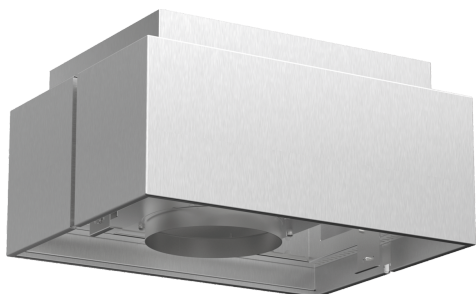

**Εξωτερικό σετ ανακύκλωσης
αέρα
LZ22CXC56**

Εξωτερικό κιτ ανακύκλωσης με φίλτρο υψηλής απόδοσης Clean Air Plus: Καθαρίζει τον αέρα πολύ αποτελεσματικά από οσμές και γύρη.

Χαρακτηριστικά

Τεχνικά στοιχεία

Διαστάσεις συσκευασμένου προϊόντος (ΥxΠxΒ): ...270 x 520 x 620 mm

Διαστάσεις παλέτας: 180.0 x 80.0 x 120.0

Τυποποιημένος αριθμός μονάδων ανά παλέτα: 12

Καθαρό βάρος: 6.1 kg

Μεικτό βάρος: 8.5 kg

Κωδικός EAN: 4242003861981