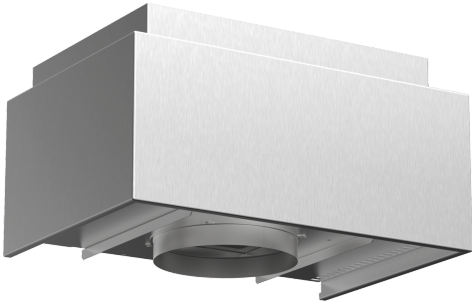

**Εξωτερικό σετ ανακύκλωσης  
αέρα  
LZ12CXC56**

Εξωτερικό κιτ ανακύκλωσης με φίλτρο υψηλής απόδοσης Clean Air Plus: Καθαρίζει τον αέρα πολύ αποτελεσματικά από οσμές και γύρη.

**Χαρακτηριστικά****Τεχνικά στοιχεία**

Διαστάσεις συσκευασμένου προϊόντος (ΥxΠxΒ): ...300 x 505 x 595 mm

Διαστάσεις παλέτας: .....195.0 x 80.0 x 120.0

Τυποποιημένος αριθμός μονάδων ανά παλέτα: .....12

Καθαρό βάρος: .....4.5 kg

Μεικτό βάρος: .....6.9 kg