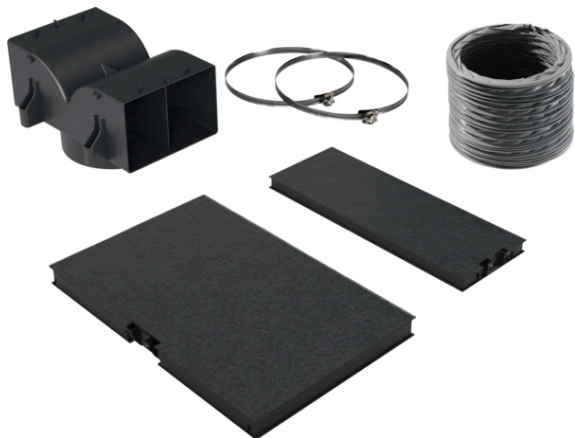

Σετ λειτουργίας ανακύκλωσης αέρα LZ10AFU00

Κιτ ανακύκλωσης με τυπικό φίλτρο οσμής: Καθαρίζει αποτελεσματικά τον αέρα από τις οσμές.

Χαρακτηριστικά

Τεχνικά στοιχεία

Διαστάσεις συσκευασμένου προϊόντος (ΥxΠxΒ) : 455 x 335 x 690

Διαστάσεις παλέτας : 200.0 x 80.0 x 120.0

Τυποποιημένος αριθμός μονάδων ανά παλέτα : 12

Καθαρό βάρος : 1,5

Μεικτό βάρος : 3,5

Κωδικός EAN : 4242003774397

4 242003 774397

Σετ λειτουργίας ανακύκλωσης αέρα LZ10AFU00

Χαρακτηριστικά

Προαιρετικά εξαρτήματα

- # Για τη λειτουργία ανακύκλωσης αέρα
- # Περιλαμβάνει έναν εκτροπέα, φίλτρα ενεργού άνθρακα (2 τεμάχια), ευέλικτο σωλήνα και υλικά στερέωσης