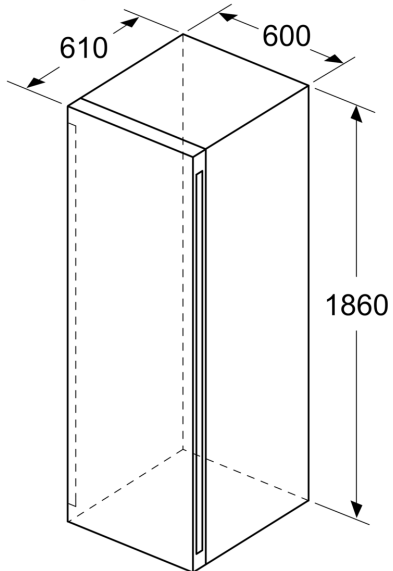

4 242005 193561

**Σειρά 6, Οινοςυντηρητής με γυάλινη
πόρτα, 186 x 60 cm
KWK36ABGA**

**Η προσωπική σας κάβα: ανεξάρτητο
ντουλάπι κρασιών ύψους 185 εκατοστών
με δύο ζώνες θερμοκρασίας για τέλεια
θερμοκρασία κρασιού σε εύρος από 7°C
έως 19°C.**

Γενικά χαρακτηριστικά

- 10 ράφια μπουκαλιών για την αποθήκευση 199 μπουκαλιών των 0,75l
- Εσωτερικός φωτισμός LED
- Ενεργοποίηση -Απενεργοποίηση φωτισμού
- Οπτικό και ακουστικό σήμα ειδοποίησης, με λειτουργία μνήμης
- Δυναμική ψύξη με ανεμιστήρα
- Εισαγωγή και εξαγωγή αέρα από τη βάση
- Δεξιά φορά πόρτας, Δυνατότητα αλλαγής φοράς πόρτας
- Κλειδωμα ασφαλείας
- Αριθμός Ζωνών Θερμοκρασίας: 2
- Θερμοκρασιακό εύρος: 7-19 °C
- Θύρα από γυαλί
- 3 γυάλινα panels, Γυάλινη πόρτα με προστασία UV
- Γωνία ανοίγματος πόρτας 115°

Διαστάσεις Συσκευής

- Διαστάσεις συσκευής ΥxΠxB: 186x60x61 cm

**Σειρά 6, Οινοσυντηρητής με γυάλινη
πόρτα, 186 x 60 cm
KWK36ABGA**

Διαστάσεις σε mm

Διαστάσεις σε mm