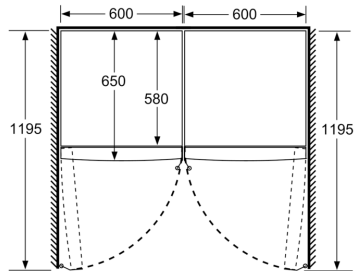

Διαστάσεις Συσκευής

- Διαστάσεις συσκευής ΥxΠxΒ: 186x60x65 cm

**Σειρά 6, Μονόπορτη συντήρηση, 186
x 60 cm, Brushed steel
anti-fingerprint
KSV36AIEP**

	a	b	c	d	e	f
KSW36, GSD36	187					
KSV36, KSF36, GSN36, GSV36	186					
KSV33, GSN33, GSV33	176	60	65	58	60	119.5
KSV29, GSN29, GSV29	161					
GSV24	146					
GSN51	161					
GSN54	176	70	78	70	70	142
GSN58	191					

- a Ύψος
b Πλάτος
c Βάθος σε περίπτωση κλειστής πόρτας χωρίς λαβή και χωρίς αποστάτη
d Βάθος του ντουλαπιού χωρίς αποστάτη
e Πλάτος σε περίπτωση ανοιχτής πόρτας χωρίς λαβή
f Βάθος σε περίπτωση ανοιχτής πόρτας χωρίς λαβή και χωρίς αποστάτη

Διαστάσεις
σε cm

Διαστάσεις σε mm

Διαστάσεις σε mm