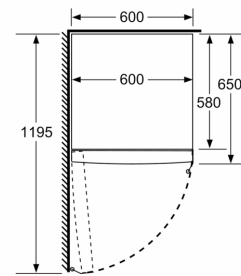

Διαστάσεις Συσκευής

- Διαστάσεις συσκευής ΥxΠxΒ: 186x60x65 cm

**Σειρά 6, Μονόπορτη συντήρηση, 186
x 60 cm, Brushed steel
anti-fingerprint
KSV36AIEP**

	a	b	c	d	e	f
KSW36, GSD36	187					
KSV36, KSF36, GSN36, GSV36	186					
KSV33, GSN33, GSV33	176	60	65	58	60	119.5
KSV29, GSN29, GSV29	161					
GSV24	146					
GSN51	161					
GSN54	176	70	78	70	70	142
GSN58	191					

- a Ύψος
b Πλάτος
c Βάθος σε περίπτωση κλειστής πόρτας χωρίς λαβή και χωρίς αποστάτη
d Βάθος του ντουλαπιού χωρίς αποστάτη
e Πλάτος σε περίπτωση ανοιχτής πόρτας χωρίς λαβή
f Βάθος σε περίπτωση ανοιχτής πόρτας χωρίς λαβή και χωρίς αποστάτη

Διαστάσεις
σε cm

Διαστάσεις σε mm

Διαστάσεις σε mm