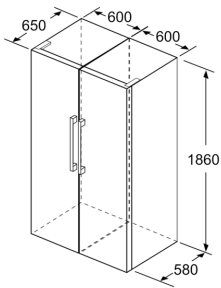

Διαστάσεις Συσκευής

- Διαστάσεις συσκευής ΥxΠxΒ: 186x60x65 cm

**Σειρά 6, Μονόπορτη συντήρηση, 186
x 60 cm, Brushed steel
anti-fingerprint
KSV36AIEP**

	a	b	c	d	e	f
KSW36, GSD36	187					
KSV36, KSF36, GSN36, GSV36	186					
KSV33, GSN33, GSV33	176	60	65	58	60	119.5
KSV29, GSN29, GSV29	161					
GSV24	146					
GSN51	161					
GSN54	176	70	78	70	70	142
GSN58	191					

- a Ύψος
b Πλάτος
c Βάθος σε περίπτωση κλειστής πόρτας χωρίς λαβή και χωρίς αποστάτη
d Βάθος του ντουλαπιού χωρίς αποστάτη
e Πλάτος σε περίπτωση ανοιχτής πόρτας χωρίς λαβή
f Βάθος σε περίπτωση ανοιχτής πόρτας χωρίς λαβή και χωρίς αποστάτη

Διαστάσεις
σε cm

Διαστάσεις σε mm

Διαστάσεις σε mm