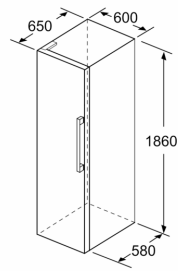

Διαστάσεις Συσκευής

- Διαστάσεις συσκευής ΥxΠxΒ: 186x60x65 cm

**Σειρά 6, Μονόπορτη συντήρηση, 186
x 60 cm, Brushed steel
anti-fingerprint
KSV36AIEP**

	a	b	c	d	e	f
KSW36, GSD36	187					
KSV36, KSF36, GSN36, GSV36	186					
KSV33, GSN33, GSV33	176	60	65	58	60	119.5
KSV29, GSN29, GSV29	161					
GSV24	146					
GSN51	161					
GSN54	176	70	78	70	70	142
GSN58	191					

- a Ύψος
b Πλάτος
c Βάθος σε περίπτωση κλειστής πόρτας χωρίς λαβή και χωρίς αποστάτη
d Βάθος του ντουλαπιού χωρίς αποστάτη
e Πλάτος σε περίπτωση ανοιχτής πόρτας χωρίς λαβή
f Βάθος σε περίπτωση ανοιχτής πόρτας χωρίς λαβή και χωρίς αποστάτη

Διαστάσεις
σε cm

Διαστάσεις σε mm

Διαστάσεις σε mm