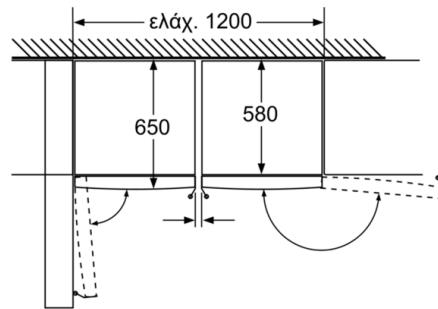

#### Διαστάσεις Συσκευής

- Διαστάσεις συσκευής ΥxΠxΒ: 186x60x65 cm

**Serie | 6 Ψύξη**
**KSV36AI31**
**Μονόπορτο Ψυγείο**
**Χρώμα: Inox Antifinger**

Οι λεκάνες μπορούν να τραβηχτούν εντελώς έξω, όταν η συσκευή είναι τοποθετημένη απευθείας σε έναν τοίχο. Διαστάσεις σε mm