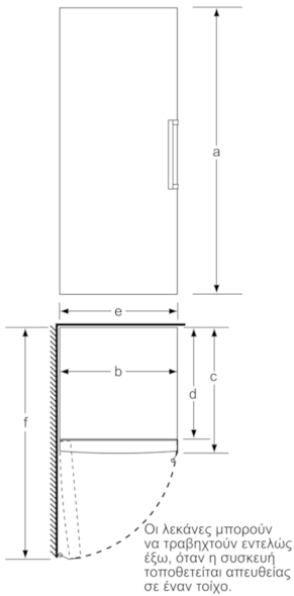

#### Γενικά χαρακτηριστικά

- Ηλεκτρονικό panel ελέγχου (7segment LED)
- Δυνατότητα αλλαγής φοράς πόρτας.
- Φίλτρο ενεργού άνθρακα AirFresh filter
- Κάθετες χειρολαβές

#### Διαστάσεις Συσκευής

- Διαστάσεις συσκευής ΥxΠxΒ: 186x60x65 cm

**Serie | 6 Ψύξη**
**KSV36AI31**
**Μονόπορτο Ψυγείο**
**Χρώμα: Inox Antifinger**

Οι λεκάνες μπορούν να τραβηχτούν εντελώς έξω, όταν η συσκευή είναι τοποθετημένη απευθείας σε έναν τοίχο. Διαστάσεις σε mm