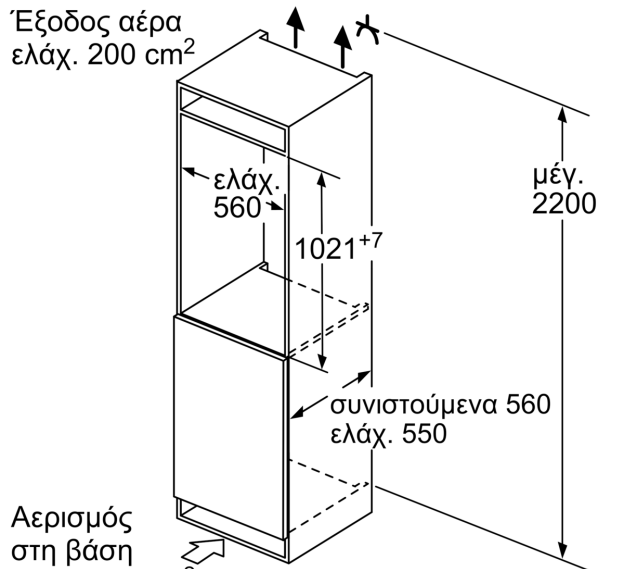

Διαστάσεις Συσκευής

- Διαστάσεις συσκευής ΥxΠxB: 102.1x55.8x54.5 cm
- Διαστάσεις εντοιχισμού ΥxΠxB: 102.5x56x55 cm

Σειρά 6, Εντοιχιζόμενο μονόπορτο ψυγείο, 102.5 x 56 cm, flat hinge KIR31AFF0

Μέγιστο επιτρεπόμενο βάρος των προσόψεων μονάδας
 Οι τοποθετημένες προσόψεις μονάδας που υπερβαίνουν το επιτρεπόμενο βάρος μπορεί να προκαλέσουν ζημιά και να οδηγήσουν σε λειτουργική βλάβη των μεντεσέδων

	A	B	C	D
1500-1750	22	22		
720-1400	19	19		B+5 / C+5
A1	15	19		
A2	15	19		

Διαστάσεις σε mm

Διαστάσεις σε mm

Διαστάσεις σε mm
 Σύσταση διαστάσεων σχισμής για επίπεδο μεντεσέ

Διαστάσεις σε mm

	F	R	X
16-19	0-3	2,5	
20	0-1	3	
	2-3	2,5	
21	0-1	3	
	2-3	2,5	
22	0	4	
	1	3,5	
	2-3	3	