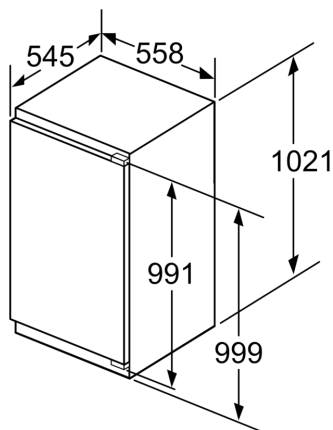

Διαστάσεις Συσκευής

- Διαστάσεις συσκευής ΥxΠxB: 102.1x55.8x54.5 cm
- Διαστάσεις εντοιχισμού ΥxΠxB: 102.5x56x55 cm

Σειρά 6, Εντοιχιζόμενο μονόπορτο ψυγείο, 102.5 x 56 cm, flat hinge KIR31AFF0

Μέγιστο επιτρεπόμενο βάρος των προσόψεων μονάδας
 Οι τοποθετημένες προσόψεις μονάδας που υπερβαίνουν το επιτρεπόμενο βάρος μπορεί να προκαλέσουν ζημιά και να οδηγήσουν σε λειτουργική βλάβη των μεντεσέδων

	A	B	C	D
1500-1750	22	22		
720-1400	19	19		B+5 / C+5
A1	15	19		
A2	15	19		

Διαστάσεις σε mm

Διαστάσεις σε mm

Διαστάσεις σε mm
 Σύσταση διαστάσεων σχισμής για επίπεδο μεντεσέ

Διαστάσεις σε mm

	F	R	X
16-19	0-3	2,5	
20	0-1	3	
	2-3	2,5	
21	0-1	3	
	2-3	2,5	
22	0	4	
	1	3,5	
	2-3	3	

Οι συνιστούμενες στον πίνακα διαστάσεις σχισμής πρέπει να τηρηθούν, για να εξασφαλιστεί το άνοιγμα της πόρτης της συσκευής χωρίς πρόσκρουση και να αποφευχθούν ζημιές στα ντουλάπια της κουζίνας.