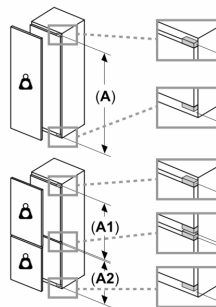

Γενικά χαρακτηριστικά

- Ηλεκτρονικό panel ελέγχου (7 segment LED)
- Ακουστικό σήμα ειδοποίησης, με λειτουργία μνήμης
- Αυτόματη απόψυξη συντήρησης
- Δεξιά φορά πόρτας, Δυνατότητα αλλαγής φοράς πόρτας

Στη συντήρηση

Διαστάσεις Συσκευής

- Διαστάσεις συσκευής ΥxΠxB: 102.1x55.8x54.5 cm
- Διαστάσεις εντοιχισμού ΥxΠxB: 102.5x56x55 cm

Σειρά 6, Εντοιχιζόμενο μονόπορτο ψυγείο, 102.5 x 56 cm, flat hinge KIR31AFF0

Μέγιστο επιτρεπόμενο βάρος των προσόψεων μονάδας
 Οι τοποθετημένες προσόψεις μονάδας που υπερβαίνουν το επιτρεπόμενο βάρος μπορεί να προκαλέσουν ζημιά και να οδηγήσουν σε λειτουργική βλάβη των μεντεσέδων