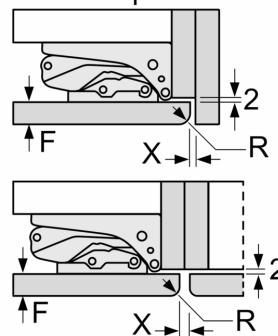

	A	B	C	D
1500-1750	22	22		
720-1400	19	19		B+5 / C+5
A1	15	19		
A2	15	19		

Διαστάσεις σε mm

Διαστάσεις σε mm

Διαστάσεις σε mm
 Σύσταση διαστάσεων σχισμής για επίπεδο μεντεσέ

Διαστάσεις σε mm

	F	R	X
16-19	0-3	2,5	
20	0-1	3	
	2-3	2,5	
21	0-1	3	
	2-3	2,5	
22	0	4	
	1	3,5	
	2-3	3	

Οι συνιστούμενες στον πίνακα διαστάσεις σχισμής πρέπει να τηρηθούν, για να εξασφαλιστεί το άνοιγμα της πόρτης της συσκευής χωρίς πρόσκρουση και να αποφευχθούν ζημιές στα ντουλάπια της κουζίνας.