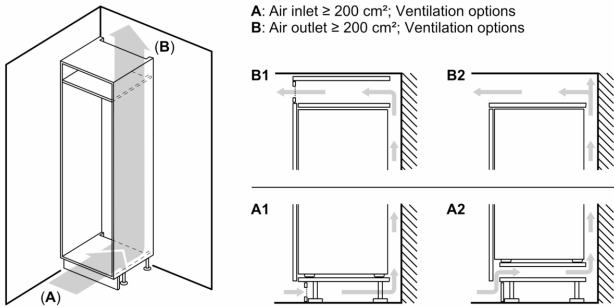

Διαστάσεις Συσκευής

- Διαστάσεις συσκευής ΥxΠxB: 102.1x55.8x54.5 cm
- Διαστάσεις εντοιχισμού ΥxΠxB: 102.5x56x55 cm

Σειρά 6, Εντοιχιζόμενο μονόπορτο ψυγείο, 102.5 x 56 cm, flat hinge KIR31AFF0

Μέγιστο επιτρεπόμενο βάρος των προσόψεων μονάδας
 Οι τοποθετημένες προσόψεις μονάδας που υπερβαίνουν το επιτρεπόμενο βάρος μπορεί να προκαλέσουν ζημιά και να οδηγήσουν σε λειτουργική βλάβη των μεντεσέδων