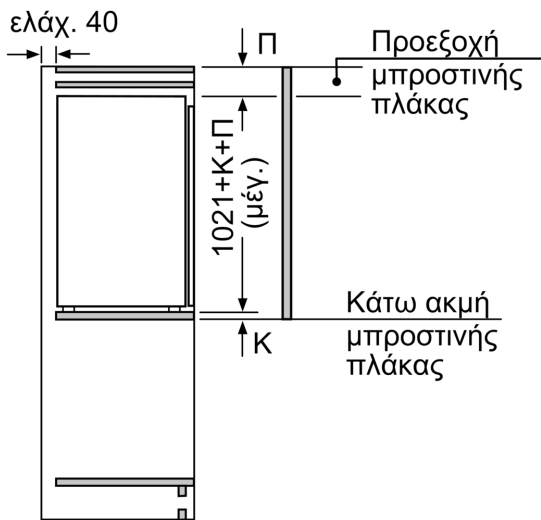

Διαστάσεις Συσκευής

- Διαστάσεις συσκευής ΥxΠxB: 102.1x55.8x54.5 cm
- Διαστάσεις εντοιχισμού ΥxΠxB: 102.5x56x55 cm

Σειρά 6, Εντοιχιζόμενο μονόπορτο ψυγείο, 102.5 x 56 cm, flat hinge KIR31AFF0

Μέγιστο επιτρεπόμενο βάρος των προσόψεων μονάδας
 Οι τοποθετημένες προσόψεις μονάδας που υπερβαίνουν το επιτρεπόμενο βάρος μπορεί να προκαλέσουν ζημιά και να οδηγήσουν σε λειτουργική βλάβη των μεντεσέδων

	A	B	C	D
1500-1750	22	22		
720-1400	19	19		B+5 / C+5
A1	15	19		
A2	15	19		

Διαστάσεις σε mm

Διαστάσεις σε mm

Διαστάσεις σε mm
 Σύσταση διαστάσεων σχισμής για επίπεδο μεντεσέ

Διαστάσεις σε mm

	F	R	X
16-19	0-3	2,5	
20	0-1	3	
	2-3	2,5	
21	0-1	3	
	2-3	2,5	
22	0	4	
	1	3,5	
	2-3	3	