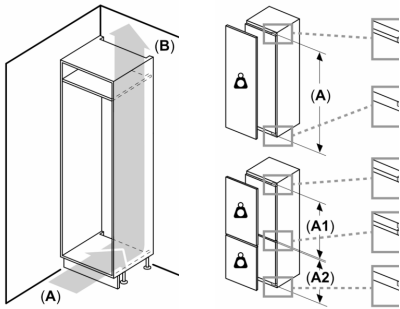

Γενικά Χαρακτηριστικά

- NoFrost Κατάψυξη
- Τεχνολογία Home Connect για απομακρυσμένη πρόσβαση και χειρισμό της συσκευής μέσω έξυπνης εφαρμογής στο smartphone ή στο tablet
- Ηλεκτρονικό panel ελέγχου (7 segment LED)
- Holiday Mode
- Δεξιά φορά πόρτας, Δυνατότητα αλλαγής φοράς πόρτας
- Ακουστικό σήμα ειδοποίησης, με λειτουργία μνήμης
- Ξεχωριστή ρύθμιση θερμοκρασίας θαλάμου συντήρησης και κατάψυξης

Στη συντήρηση

- SuperFreezing με αυτόματη απενεργοποίηση
- SuperCooling στη συντήρηση με αυτόματη απενεργοποίηση
- 3 ράφια από γυαλί ασφαλείας, 2 από τα οποία ρυθμίζονται σε ύψος
- 1 συρτάρι VitaFresh pro 0°C με έλεγχο υγρασίας - τα φρούτα και τα λαχανικά διατηρούνται πλούσια σε βιταμίνες και φρέσκα, έως και για τριπλάσιο χρονικό διάστημα.
- 1 συρτάρι hyperFresh premium 0°C - διατηρεί το κρέας και τα ψάρια φρέσκα έως και για τριπλάσιο χρονικό διάστημα.
- Εσωτερικό με μεταλλικές επιφάνειες
- Μπουκαλοθήκη
- 2 ράφια θύρας
- Εσωτερικός φωτισμός LED

Διαστάσεις Συσκευής

- Διαστάσεις συσκευής ΥxΠxB: 177.2x55.8x54.5 cm
- Διαστάσεις εντοιχισμού ΥxΠxB: 177.5x56x55 cm

**Σειρά 8, Εντοιχιζόμενος
ψυγειοκαταψύκτης, 177.2 x 55.8 cm,
soft close flat hinge
KIF86HDD0**