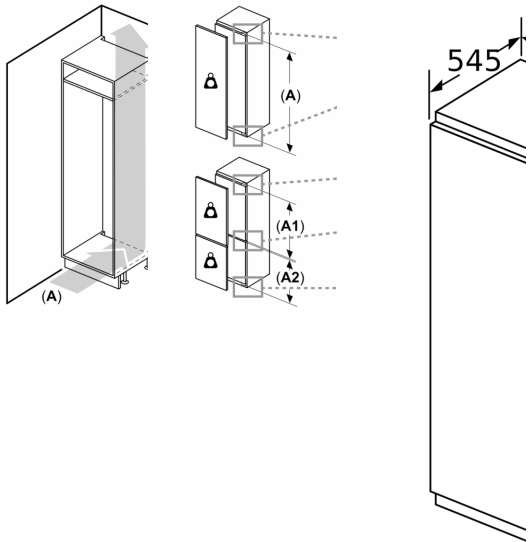

Διαστάσεις Συσκευής

- Διαστάσεις συσκευής ΥxΠxΒ: 177.2x55.8x54.5 cm
- Διαστάσεις εντοιχισμού ΥxΠxΒ: 177.5x56x55 cm

**Σειρά 8, Εντοιχιζόμενο μονόπορτο
ψυγείο, 177.5 x 56 cm, soft close flat
hinge
KIF81HDD0**