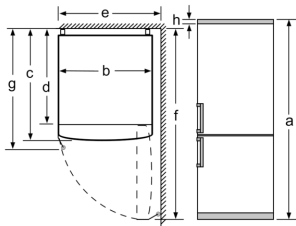

Διαστάσεις Συσκευής

- Διαστάσεις συσκευής ΥxΠxΒ: 193x70x80 cm

**Σειρά 4, Ελεύθερος
ψυγείοκαταψύκτης, 193 x 70 cm,
Brushed steel anti-fingerprint
KGN56XLEB**

Όνομασία συσκευής	a	b	c	d	e	f	g	h
KGN56 (Εσωτερική λαβή)	1930	700	800	720	700	1450	800	12
KGN56 (Εξωτερική λαβή)	1930	700	800	720	740	1450	840	12

Περιγραφή

a	Ύψος
b	Πλάτος
c	Βάθος με κλειστή πόρτα χωρίς λαβή
d	Βάθος ντουλαπιού
e	Πλάτος με 90° ανοιχτή πόρτα
f	Βάθος με ανοιχτή πόρτα
g	Βάθος με κλειστή πόρτα με λαβή
h	Σχισμή αέρα για την τοποθέτηση σε εσοχή ή εντοιχισόμενο ντουλάπι

Διαστάσεις σε mm