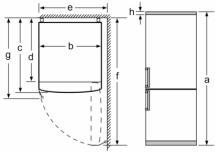

**Σειρά 6, Ελεύθερος
ψυγιοκαταψύκτης, με γυάλινη
πόρτα, 203 x 70 cm, Μαύρο
KGN49LBEA**

Όνομασία συσκευής	a	b	c	d	e	f	g	h
KGN 46 (Εξωτερική λαβή)	1860	700	670	590	740	1310	710	12
KGN 46 (Εσωτερική λαβή)	1860	700	670	590	710	1310	670	12
KGN 49 (Εξωτερική λαβή)	2030	700	670	590	740	1310	710	12
KGN 49 (Εσωτερική λαβή)	2030	700	670	590	710	1310	670	12

Περιγραφή
a Ύψος
b Πλάτος
c Βάθος με κλειστή πόρτα χωρίς λαβή
d Βάθος ντουλαπιού
e Πλάτος με 90° ανοιχτή πόρτα
f Βάθος με ανοιχτή πόρτα χωρίς λαβή
g Βάθος με κλειστή πόρτα με λαβή
h Σχισμιά αέρα για την τοποθέτηση σε εσοχή ή εντοιχισμένο ντουλάπι

Διαστάσεις σε mm