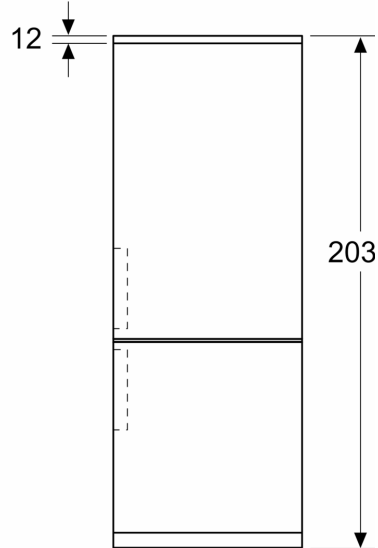

Στην κατάψυξη

- SuperFreezing με αυτόματη απενεργοποίηση
- 3 συρτάρια αποθήκευσης
- Ικανότητα Κατάψυξης σε 24 ώρες : 11 κιλό
- Αυτονομία σε περίπτωση διακοπής ρεύματος: 18 h ώρες

Διαστάσεις Συσκευής

- Διαστάσεις συσκευής ΥxΠxB: 203x70x66.7 cm

**Σειρά 6, Ελεύθερος
ψυγιοκαταψύκτης, με γυάλινη
πόρτα, 203 x 70 cm, Μαύρο
KGN49LBCF**

Διαστάσεις σε mm

Διαστάσεις σε mm

Διαστάσεις σε mm