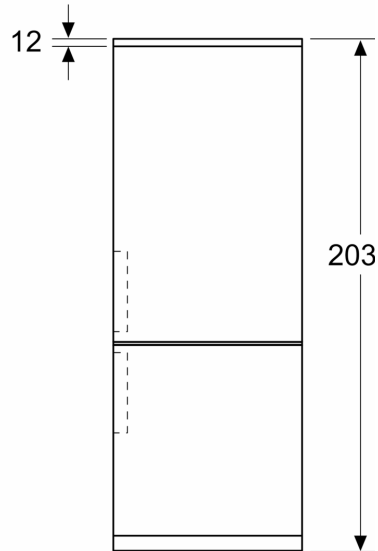

Στην κατάψυξη

- SuperFreezing με αυτόματη απενεργοποίηση
- 3 συρτάρια αποθήκευσης
- Ικανότητα Κατάψυξης σε 24 ώρες : 10 κιλό
- Αυτονομία σε περίπτωση διακοπής ρεύματος: 15 h ώρες

Διαστάσεις Συσκευής

- Διαστάσεις συσκευής ΥχΠxB: 203x60x66.5 cm

**Σειρά 6, Ελεύθερος
ψυγιοκαταψύκτης, με γυάλινη
πόρτα, 203 x 60 cm, Μαύρο
KGN39LBCF**

Διαστάσεις σε mm

Διαστάσεις σε mm

Διαστάσεις σε mm